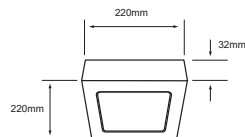

 Sobreponer	BL Color	12 W	3000K 6500K	720 lm 800 lm
100V-240V-	80 IRC	 15000 h	100° Apertura	 170 mm
				Material de Carcasa Aluminio

18PTLLEDC30MVB
18PTLLEDC65MVB
ALGEDI III

 Descargar Archivos

 Sobreponer	BL Color	18 W	3000K 6500K	1200lm 1300lm
100V-240V-	80 IRC	 15000 h	100° Apertura	 220 mm
				Material de Carcasa Aluminio