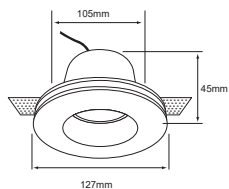

YD-440
AHMEDABAD

Descargar Archivos

Incrustar	BL Color	GU10 No incluye
50 W Máximo	100V-240V-	105mm
		Material de Carcasa Aluminio

YD-451
AHEN

Descargar Archivos

Incrustar	BL Color	GU10 No incluye
50 W Máximo	100V-240V- 12V-	86mm x 86mm
		Material de Carcasa Aluminio

YD-101/B
ADRIA I

Descargar Archivos

Incrustar	BL Color	GU10 No incluye
50 W Máximo	100V-240V-	66mm
		Material de Carcasa Aleación de Zinc

10YDR003MVB
SOLARIUM

Descargar Archivos

Incrustar	BL Color	GU10 No incluye
50 W Máximo	100V-240V-	66mm
		Material de Carcasa Aluminio

YD-220/B
ALEZIO

Descargar Archivos

Incrustar	BL Color	GU10 No incluye
50 W Máximo	100V-240V-	58mm
		Material de Carcasa Lámina de Acero

YD-221/B
RIGEL

Descargar Archivos

Incrustar	BL NG Color	GU10 No incluye
50 W Máximo	100V-240V-	85mm
		Material de Carcasa Aluminio

YD-221/N
RIGEL