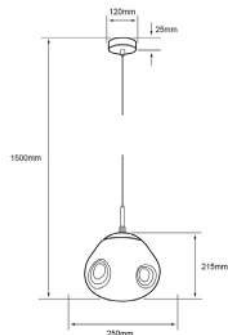

CTLLED-005/30/N
SATELITE

Descargar Archivos

Suspenders	NG Color	25 W	3000K	1800 lm
100V-240V-	80 IRC	40000 h	120° Apertura	Material de Carcasa Aluminio

20CTL8194MVCO

SAIPH

Descargar Archivos

Cristal
Cobre

	CO		8.5	100V-240V-	Material de Carcasa
Suspenders	Color	E27	W	Máximo	Cristal