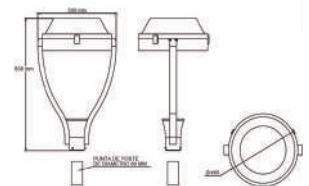

Atenuable
0-10V

IP65

 Poste	GR Color	75 W	4000K	8100 lm
127V-277V	85 IRC	 50000 h	120° Apertura	65 IP
				Material de Carcasa Aluminio Inyectado