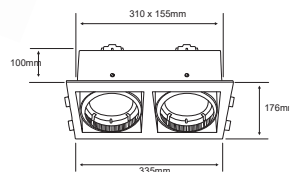

NG		No incluye
Incrustar	Color	AR111X2	
100 W	Máximo 100V-240V-		Material de Carcasa Aluminio
		310x 155mm