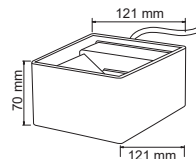

HLED-841
RAWENNA

Descargar Archivos

Pared	NG Color	6 W	4000K	300 lm
100V-240V-	80 IRC	15000 h	70° Apertura	55 IP
Material de Carcasa: Aluminio				

HLED-401/7.5W/30/B
ZIBO

Descargar Archivos

Ángulo de Apertura Ajustable