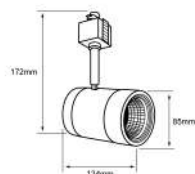

BL NG	22	3000K	2200
Riel	Color	W		lm
100V-240V-	80		38°	Material de Carcasa
	IRC	20000 h	Apertura	Plástico