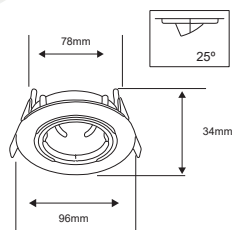

*Luminaria de 12cm. Homologable a tamaño de Panel de Incrustar de 6W.

YD-905/B
AGRA

Descargar Archivos

Dirigible

 Incrustar	BL Color	 No incluye
50 W	Máximo 100V-240V-	 78 mm
Material de Carcasa Aluminio		