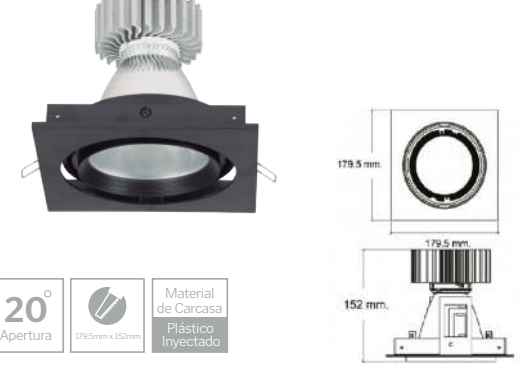

CO1629BCB [Descargar Archivos](#)
CO1629BNB [Descargar Archivos](#)
CONSTRULITA