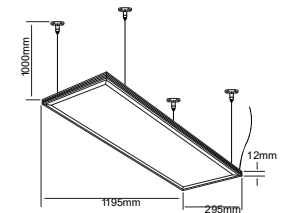

OFICINA

PAN-LED-L/45/40/S
PARGI V

Descargar Archivos

Sobreponer y Suspender

Incluye Guayas

 Sobreponer y suspender	SA	45	4000K	3800
	Color	W		lm
100V-240V-	80		120°	Material de Carcasa
	IRC	40000 h	Apertura	Aluminio