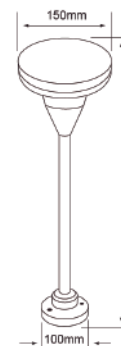

Piso	G Color	10 W	3000K	700 lm	Material de Carcasa Aluminio
100V~240V-	80 IRC	15000 h	106° Apertura	65 IP