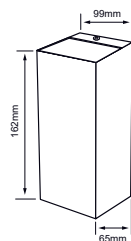

HLED-1105/S ENCKE

Descargar Archivos

Pared	SA Color	9 W	3000K	600 lm	Material de Carcasa Aluminio
100V-127V-	80 IRC	20000 h	49° Apertura	44 IP	

HLED-847/30/G HYADUM

Descargar Archivos

Pared	G Color	9 W	3000K	420 lm	Material de Carcasa Aluminio
100V-127V-	80 IRC	20000 h	41° Apertura	44 IP	