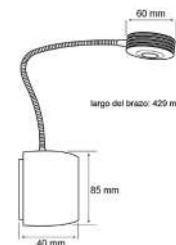

TLLED-007

FARO

Descargar Archivos

Flexible

Pared	SA Color	3.5 W	3000K	100 lm
100V-240V	80 IRC	15000 h	20° Apertura	Material de Carcasa Aluminio