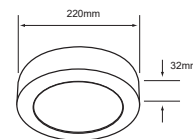

Sobreponer	BL Color	18 W	3000K 6500K	1200lm 1300lm
100V-240V-	80 IRC	15000 h	100° Apertura	220 mm
				Material de Carcasa Aluminio