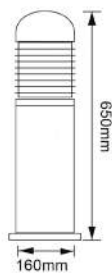

H-410/S
H-410/N
ALMODOVAR

Descargar Archivos