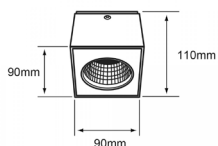

10YSNLED010MV30B
10YSNLED010MV30N

ASTEROPE

Descargar Archivos

Sobreponer	BL NG	10 W	3000K	1020 lm
100V-240V-IRC	80	30 000 h	36° Apertura	Material de Carcasa Aluminio

PTLLED-210/13W/30B

PING

Descargar Archivos

Sobreponer	BL	13 W	3000K	950 lm
100V-240V-IRC	80	30000 h	20° Apertura	Material de Carcasa Aluminio

20DYSNLED009V30B
20DYSNLED009V30N

ASHLESHA I

Descargar Archivos

Sobreponer	BL NG	20 W	3000K	1850 lm
127V-IRC	80	30000 h	36° Apertura	Material de Carcasa Aluminio

PTLLED-209/24W/30B

PRAIA

Descargar Archivos

Sobreponer	BL	24 W	3000K	1450 lm
100V-240V-IRC	80	30000 h	20° Apertura	Material de Carcasa Aluminio

20DYSNLED010V30B
20DYSNLED010V30N

ASTEROPE I

Descargar Archivos

Sobreponer	BL NG	20 W	3000K	1850 lm
127V-IRC	80	30000 h	36° Apertura	Material de Carcasa Aluminio

OU4090FBCB

CONSTRULITA

Descargar Archivos

IP65

Sobreponer	NG	38 W	3000K	2900 lm
127V-220V-IRC	80	50000 h	60° Apertura	Material de Carcasa Aluminio