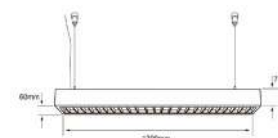

40DLFCLED1282V40B 40DLFCLED1282V40N

Descargar Archivos

2 EN 1

Sobreponer y Suspenders

Dimerizable

Sobreponer y Suspenders	BL NG Color	40 W	4000K	4500 lm
127V-	80 IRC	30000 h	100° Apertura	Material de Carcasa Aluminio