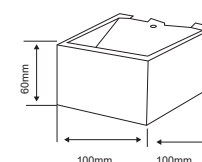

TLLED-008

FILADELFIA

Descargar Archivos

Flexible

Pared	SA Color	3.5 W	3000K	100 lm
100V-240V	80 IRC	15000 h	20° Apertura	Material de Carcasa Aluminio

TLLED-401/5.5W/30B

FUYU

Descargar Archivos