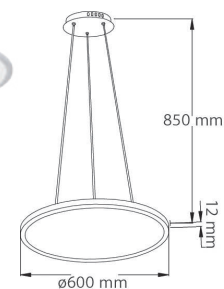

INTERIOR / OFICINA

PAN-LED/R40/40 NASHVILLE

Descargar Archivos

Suspenders	BL Color	24 W	4000K	1550 lm
100V-240V-	80 IRC	25000 h	120° Apertura	Material de Carcasa Aluminio

PAN-LED/R60/40 NASHVILLE I

Descargar Archivos

Suspenders	BL Color	36 W	4000K	2200 lm
100V-240V-	80 IRC	25000 h	120° Apertura	Material de Carcasa Aluminio

INTERIOR / OFICINA / LINEALES

32LFCLED2202V40S NEIVA III

Descargar Archivos

Suspenders	SA Color	32 W	4000K	3000 lm
127V-	80 IRC	15000 h	100° Apertura	Material de Carcasa Aluminio

40DLFCLED1282V40B 40DLFCLED1282V40N

Descargar Archivos

2 EN 1

Sobreponer y Suspenders

Dimerizable

Sobreponer y Suspenders	BL NG Color	40 W	4000K	4500 lm
127V-	80 IRC	30000 h	100° Apertura	Material de Carcasa Aluminio