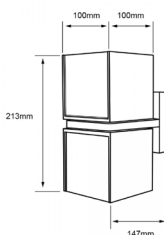

HLED-201/N
CRUX

Descargar Archivos

Pared	NG Color	16 W	3000K	800 lm
100V-240V-	80 IRC	20000 h	120° Apertura	44 IP
				Material de Carcasa Aluminio

27HLED1162V30G
FURUD

Descargar Archivos

Giratorio Ajustable