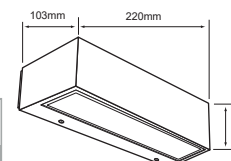

HLED-371/N AL MANAMA I

Descargar Archivos

Pared	NG Color	20 W	4000K	1200 lm	Material de Carcasa Aluminio
100V-240V-	80 IRC	20000 h	30° Apertura	45 IP