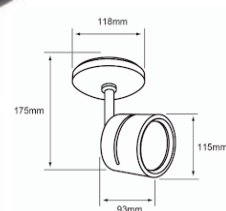

Sobreponer	BL NG Color	No incluye AR111	60 W	Máximo	100V-240V-	Material de Carcasa Aluminio

YS-398/B
YS-398/N
BELFORT I

Descargar Archivos