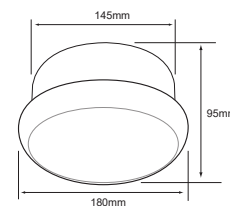

PTLLED/012/30
PTLLED/012/65
AUSTRAL

Descargar Archivos

Sobreponer	BL Color	12 W	3000K 6500K	700 lm 800 lm
100V-240V-	80 IRC	15000 h	100° Apertura	Material de Carcasa Aluminio

PLAFONES

PTLELED/004/65/B
COLUMBUS

Descargar Archivos

Sobreponer	BL Color	13 W	6500K	1100 lm
100V-240V-	80 IRC	25000 h	100° Apertura	Material de Carcasa Plástico

PTLLED-005/30/N
SATELITE II

Descargar Archivos

Sobreponer	NG Color	25 W	3000K	1800 lm
100V-240V-	80 IRC	40000 h	120° Apertura	Material de Carcasa Aluminio