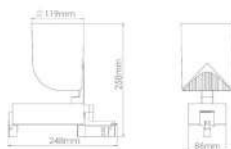

BL NG	30	3000K	3120
Riel	Color	W		lm
127V-277V	80		45°	Material de Carcasa
	IRC	50000 h	Apertura	Aluminio Inyectado