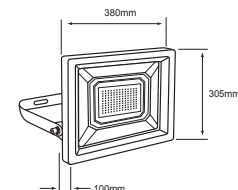

IP65

Sobreponer	NG Color	200 W	6500K	16000 lm	Material de Carcasa Aluminio
100V-240V	80 IRC	20000 h	110 Apertura	65 IP