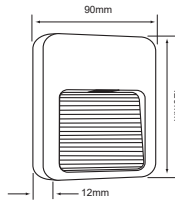

IP65

Incrustar	SA Color	0.6 W	3000K	4 lm	74x64mm
100V-127V-	80 IRC	15000 h	120° Apertura	65 IP	Material de Carcasa Lámina de Acero

HLED-903/B
AVIOR

Descargar Archivos

IP65

Pared	Color	1.5 W	3000K	60 lm	Material de Carcasa Plástico
100V-240V-	80 IRC	15000 h	50° Apertura	65 IP	