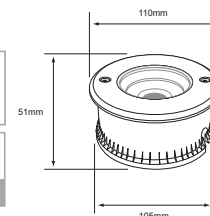

Usa exclusivo con H-520/3W/RGB

HLED-651/30
ORBIX

Descargar Archivos

IP67

	SA Color	10 W	3000K	800 lm	67 IP
100V-127V -	80 IRC	20000 h	79° Apertura	105mm	Material de Carcasa Aluminio

EXTERIOR / BALAS DE PISO / LED INTEGRADO