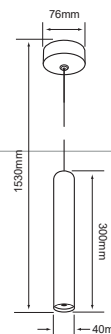

COLGANTES

INTERIOR / COLGANTES / LED INTEGRADO

CTLLED-152/30/B
CTLLED-152/30/N
EPSILON

Descargar Archivos

Suspenders	BL NG Color	3 W	3000K	210 lm
100V-240V-	80 IRC	15000 h	10° Apertura	Material de Carcasa Aluminio

CTLLED-005/30/N
SATELITE

Descargar Archivos

Suspenders	NG Color	25 W	3000K	1800 lm
100V-240V-	80 IRC	40000 h	120° Apertura	Material de Carcasa Aluminio