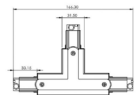

INTERIOR / SPOT RIEL / SIN BOMBILLO

YS-395/B
YS-395/N
BELLIZI

[Descargar Archivos](#)

Dirigible

	BL NG		No incluye	90	Máximo	100V-240V-	Material de Carcasa
Riel	Color	PAR38		W			Aluminio

YS-397/B
YS-397/N
BELFORT

[Descargar Archivos](#)

	BL NG		No incluye	75	Máximo	100V-240V-	Material de Carcasa
Riel	Color	PAR30		W			Aluminio

INTERIOR / SPOT RIEL / ACCESORIOS

YS-100/B
YS-100/N

[Descargar Archivos](#)

YS-200/B
YS-200/N

[Descargar Archivos](#)

YS-I/B
YS-I/N

[Descargar Archivos](#)

YS-L/B
YS-L/N

[Descargar Archivos](#)

AC5002B
AC5002N

[Descargar Archivos](#)

[Descargar Archivos](#)

CONSTRULITA

Riel de 3 fases - 2 metros de longitud aplica para las siguientes
REF: C05255BBCA, C05255NBCA, C05258BBCA Y C05258NBCA

AC5430B
AC5430N

[Descargar Archivos](#)

[Descargar Archivos](#)

CONSTRULITA

AC5431B
AC5431N

[Descargar Archivos](#)

[Descargar Archivos](#)

CONSTRULITA

Junta "T" Derecha

AC5432B
AC5432N

[Descargar Archivos](#)

[Descargar Archivos](#)

Junta "T" Izquierda

AC5433B
AC5433N

[Descargar Archivos](#)

[Descargar Archivos](#)

CONSTRULITA