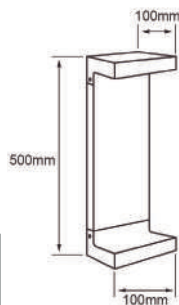

09HLED429MV30N

COMA

[Descargar Archivos](#)

Piso	NG Color	9 W	3000K	507 lm	Material de Carcasa Aluminio
100V~240V-	80 IRC	30000 h	38° Apertura	54 IP