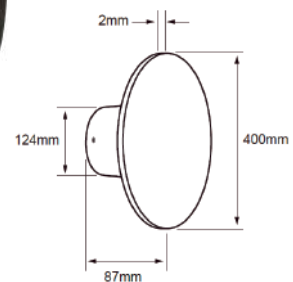

20TLLED614MV30N

JUXTA III

 Descargar Archivos

Iluminación Indirecta 360°

 Pared	NG Color	20 W	3000K	1500 lm
100V-240V-	80 IRC	 15000 h	100° Apertura	Material de Carcasa Aluminio

TL-6020/OP
CONCORDIA

Descargar Archivos