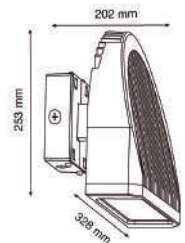

IP65

	NG Color	72 W	4000K	6728 lm	Material de Carcasa Aluminio Formado
127V-277V	80 IRC	50000 h	70x100° Apertura	65 IP