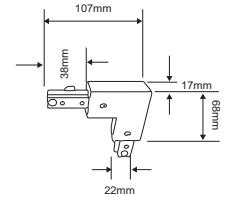

YS-L/B
YS-L/N

[Descargar Archivos](#)