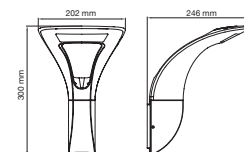

HLED-1152/G
PERSEIDA

Descargar Archivos

Pared	G Color	16 W	3000K	600 lm
127V-	80 IRC	20000 h	150° Apertura	54 IP
				Material de Carcasa Aluminio

HLED-201/N
CRUX

Descargar Archivos

Pared	NG Color	16 W	3000K	800 lm
100V-240V-	80 IRC	20000 h	120° Apertura	44 IP
				Material de Carcasa Aluminio

27HLED1162V30G
FURUD

Descargar Archivos

Giratorio Ajustable

Pared	G Color	27 W	3000K	1100 lm
127V-	80 IRC	20000 h	110° Apertura	54 IP
				Material de Carcasa Aluminio

OU6080GBNB
CONSTRULITA

Descargar Archivos

IP65

Pared	G Color	14 W	4000K	1346 lm
127V-220	80 IRC	35000 h	100° Apertura	65 IP
				Material de Carcasa Aluminio Inyectado

OU6095FBNB
CONSTRULITA

Descargar Archivos

Color Grafito

Pared	GR Color	11 W	4000K	720 lm
127V-220	80 IRC	50000 h	60X180° Apertura	54 IP
				Material de Carcasa Aluminio Inyectado