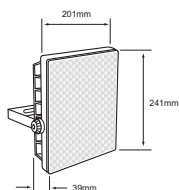

[Descargar Archivos](#)

IP65

Sobreponer	NG Color	50 W	3000K 6500K	4000 lm
100V-240V	80 IRC	25000 h	90° Apertura	65 IP
				Material de Carcasa Aluminio

10HLED762MV30N
LYNX

[Descargar Archivos](#)

Incluye Estaca