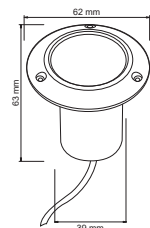

Mini Bala

IP65

Incrustar	SA Color	2 W	3000K	60 lm	65 IP
100V-240V-	80 IRC	20000 h	20° Apertura	45mm	Material de Carcasa Lámina de Acero

HLED-640/5W/S
ADANA

Descargar Archivos

IP65

Incrustar	SA Color	5 W	3000K	150 lm	65 IP
100V-240V-	80 IRC	25000 h	45° Apertura	39mm	Material de Carcasa Lámina de Acero