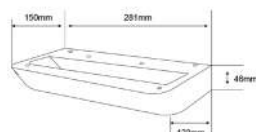

SA	8	3000K	450
Pared	Color	W		lm
100V-240V-	80		130°	Material de Carcasa
IRC		15000 h	Apertura	Aluminio