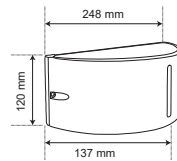

	BR		No incluye
Pared	Color	E27	
20	Máximo	100V-240V-	44
W			IP
			Material de Carcasa
			Aluminio

H-1151/AN
RAUCH

Descargar Archivos

	AN		No incluye
Pared	Color	E27	
15	Máximo	100V-240V-	44
W			IP
			Material de Carcasa
			Aluminio