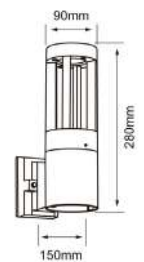

6HLED427MV30N

OPHIUCHI I

[Descargar Archivos](#)

Pared	NG Color	6 W	3000K	409 lm	Material de Carcasa Aluminio
100V-240V	80 IRC	30000 h	115° Apertura	54 IP	

APLIQUES DE MURO

10HLED407VG

PLEYONE

[Descargar Archivos](#)

Pared	G Color	9.5 W	3000K	500 lm	Material de Carcasa Aluminio
100V-240V	80 IRC	20000 h	22° Apertura	44 IP	

6HLED403MV30N

TUREIS

[Descargar Archivos](#)

Pared	NG Color	6 W	3000K	164 lm	Material de Carcasa Aluminio
100V-240V	80 IRC	30000 h	114° Apertura	54 IP