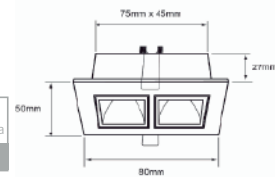

Incrustar	BL NG Color	6 W	3000K	235 lm	Material de Carcasa Aluminio
100V-240V-	80 IRC	30000 h	34° Apertura	75mm x 45mm