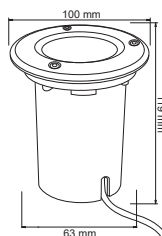

IP65

Incrustar	SA Color	GU10	No incluye	65 IP
50 W	Máximo 100V-240V-	64mm	Material de Carcasa Lámina de Acero