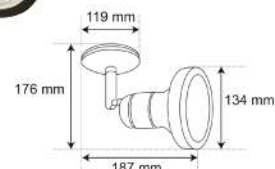

Sobreponer	BL NG Color	No incluye PAR38	90 W	Máximo	100V-240V-	Material de Carcasa Aluminio