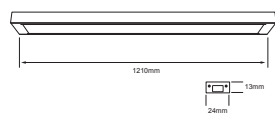

BL Color	24 W	3000K 4000K	2200 lm
127V	80 IRC	 30000 h	100° Apertura	Material de Carcasa Aluminio