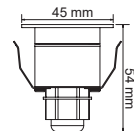

Mini Bala

IP65

Incrustar	SA Color	2 W	3000K	60 lm	65 IP
100V-240V-	80 IRC	20000 h	20° Apertura	45mm	Material de Carcasa Lámina de Acero