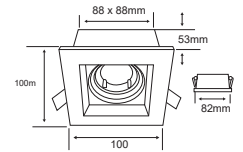

YD-400-1/B
YD-400-1/N
YD-400-1/S
ALICANTE

[Descargar Archivos](#)

Incrustar	BL NG SA Color	No incluye GU10	Material de Carcasa Aluminio
50 W Máximo	100V-240V-	88mm x 88mm	

YD-400-2/B
YD-400-2/N
YD-400-2/S
ALICANTE I

[Descargar Archivos](#)

Incrustar	BL NG SA Color	No incluye GU10X2	Material de Carcasa Aluminio
100 W Máximo	100V-240V-	170mm x 88mm	

YD-400-3/B
YD-400-3/N
YD-400-3/S
LUCIDA II

[Descargar Archivos](#)

Incrustar	BL NG SA Color	No incluye GU10X3	Material de Carcasa Aluminio
150 W Máximo	100V-240V-	250mm x 90mm