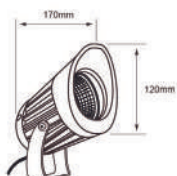

IP65

Piso/Estaca	NG Color	10 W	3000K	713 lm
100V-240V	80 IRC	30000 h	27° Apertura	65 IP
				Material de Carcasa Aluminio

20HLED763MV30N
LUNX II

[Descargar Archivos](#)

Incluye Estaca

IP65

Piso/Estaca	NG Color	20 W	3000K	1740 lm
100V-240V	80 IRC	30000 h	23° Apertura	65 IP
				Material de Carcasa Aluminio