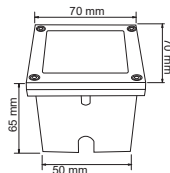

IP65

Incrustar	SA Color	0.6 W	3000K	4 lm	65x50mm
100V-127V-	80 IRC	15000 h	120° Apertura	65 IP	Material de Carcasa Lámina de Acero