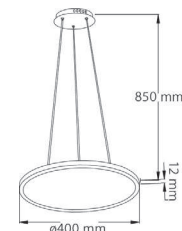

INTERIOR / OFICINA

PAN-LED/R40/40 NASHVILLE

Descargar Archivos

Suspenders	BL Color	24 W	4000K	1550 lm
100V-240V-	80 IRC	25000 h	120° Apertura	Material de Carcasa Aluminio

PAN-LED/R60/40 NASHVILLE I

Descargar Archivos

Suspenders	BL Color	36 W	4000K	2200 lm
100V-240V-	80 IRC	25000 h	120° Apertura	Material de Carcasa Aluminio

INTERIOR / OFICINA / LINEALES

32LFCLED2202V40S NEIVA III

Descargar Archivos

Suspenders	SA Color	32 W	4000K	3000 lm
127V-	80 IRC	15000 h	100° Apertura	Material de Carcasa Aluminio

40DLFCLED1282V40B 40DLFCLED1282V40N

Descargar Archivos

2 EN 1

Sobreponer y Suspenders

Dimerizable

Sobreponer y Suspenders	BL NG Color	40 W	4000K	4500 lm
127V-	80 IRC	30000 h	100° Apertura	Material de Carcasa Aluminio