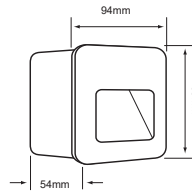

Incrustar	Color	2 W	3000K	50 lm	54mm
100V-127V-	80 IRC	20000 h	29° Apertura	54 IP	Material de Carcasa Aluminio