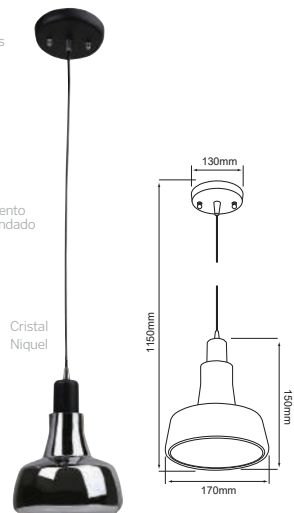

20CTL3303MVNI

LVIV II

Descargar Archivos

Bombillo Filamento
Vintage recomendado