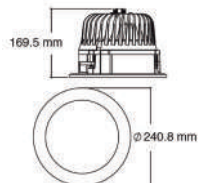

Incrustar	BL Color	45 W	3000K 4000K	4464lm 4575lm	Material de Carcasa Policarbonato y Aluminio Inyectado
127V-277V	90 IRC	50000 h	60° Apertura	169.5 mm