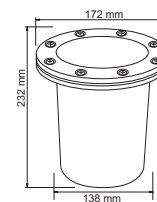

 Descargar Archivos

IP65

 Incrustar	NG Color	 PAR20	No incluye	65 IP
50 W	Máximo 100V-240V-	 82mm	Material de Carcasa Fibra de Vidrio	

H-625/N
CUENCA I

 Descargar Archivos

IP65

 Incrustar	NG Color	 PAR38	No incluye	65 IP
90 W	Máximo 100V-240V-	 138mm	Material de Carcasa Fibra de Vidrio	