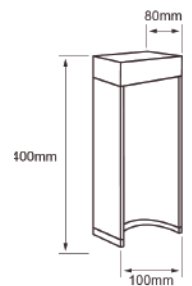

09HLED431MV30N EQUULEUS

[Descargar Archivos](#)

Piso	NG Color	9 W	3000K	349 lm	
100V-240V-	80 IRC	30000 h	102° Apertura	54 IP	Material de Carcasa Aluminio