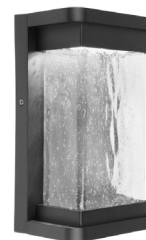

HLED-201/N
CRUX

Descargar Archivos