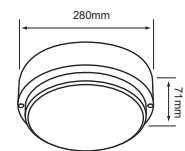

IP65

Sobreponer	BL Color	18 W	4000K 6500K	1500 lm	Material de Carcasa Policarbonato
100V-240V-	80 IRC	20000 h	115° Apertura	65 IP