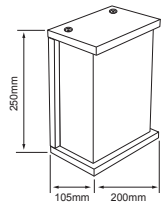

FTL-3423/BA
SPICA

Descargar Archivos

	BR		No incluye
Pared	Color	E27	
20	Máximo	100V-240V-	44
W			IP
			Material de Carcasa
			Aluminio

H-1151/AN
RAUCH

Descargar Archivos

	AN		No incluye
Pared	Color	E27	
15	Máximo	100V-240V-	44
W			IP
			Material de Carcasa
			Aluminio

20H1175MVS
TOULON III

Descargar Archivos

	SA		No incluye
Pared	Color	E27	
8.5	Máximo	100V-240V-	44
W			IP
			Material de Carcasa
			Aluminio

H-945/B
H-945/S
URBINO

Descargar Archivos

	BL SA		No incluye
Pared	Color	E27	
15	Máximo	100V-240V-	45
W			IP
			Material de Carcasa
			Aluminio

H-1070/AN
H-1070/S
TOLEDO

Descargar Archivos

Color Antracita

Color Satinada

	AN SA		No incluye
Pared	Color	GU10X2	
70	Máximo	100V-240V-	45
W			IP
			Material de Carcasa
			Aluminio