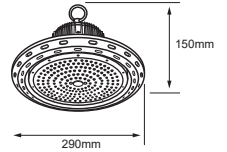

EXTERIOR / INDUSTRIAL

100UFOLED65MVN
REGOR I

Descargar Archivos

IP65

Suspendir	NG Color	100 W	6500K Color	10000 lm	Material de Carcasa Aluminio
100V-277V-	80 IRC	30000 h	90° Apertura	65 IP	

150UFOLED65MVN
REGOR II

Descargar Archivos

IP65

Suspendir	NG Color	150 W	6500K Color	15000 lm	Material de Carcasa Aluminio
100V-277V-	80 IRC	30000 h	90° Apertura	65 IP	

200UFOLED65MVN
REGOR III

Descargar Archivos

IP65

Suspendir	NG Color	200 W	6500K Color	20000 lm	Material de Carcasa Aluminio
100V-277V-	80 IRC	30000 h	90° Apertura	65 IP