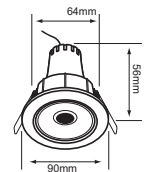

3DYDLED801V30B
3DYDLED801V30N
IOTA

Descargar Archivos

Mini Bala

Incrustar	BL NG Color	3 W	3000K	120 lm
100V-127V-	80 IRC	15000 h	90° Apertura	41 mm
				Material de Carcasa Aluminio

YDLED-154/30/B
YDLED-154/45/B
YDLED-154/65/B
NAOS I

Descargar Archivos

Incrustar	BL Color	5.5 W	3000K 4000K 6500K	450 lm
100-240V-	70 IRC	15000 h	68° Apertura	64 mm
				Material de Carcasa Plástico

YDLED-102/08/30B
ALTAIR II

Descargar Archivos

Incrustar	BL Color	6.5 W	3000K	540 lm
100-240V-	80 IRC	15000 h	25° Apertura	86 mm
				Material de Carcasa Aluminio

BALAS DE INCRUSTAR