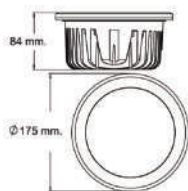

IP67

Incrustar	SA Color	50 W	3000K 5000K	4000 lm	67 IP
127-277V	80 IRC	50000 h	10° Apertura	84mm	Material de Carcasa Anillo Acero Inoxidable