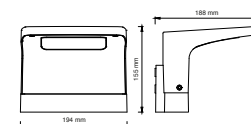

OU6095FBNB
CONSTRULITA

Descargar Archivos

Color Grafito

Pared	GR Color	11 W	4000K	720 lm
127V-220	80 IRC	50000 h	60X180° Apertura	54 IP
				Material de Carcasa Aluminio Inyectado