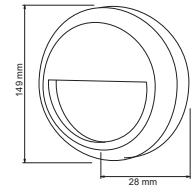

HLED-905/S
CERDEÑA

[Descargar Archivos](#)

IP65

Incrustar	SA Color	0.6 W	3000K	4 lm	65x50mm
100V-127V-	80 IRC	15000 h	120° Apertura	65 IP	Material de Carcasa Lámina de Acero

HLED-910/S
CERDEÑA I

[Descargar Archivos](#)