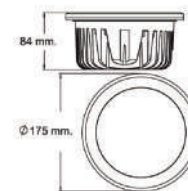

IP67

Incrustar	SA Color	50 W	3000K 5000K	3400 lm	67 IP
127-277V	80	50000 h	30° Apertura	84mm	Material de Carcasa Anillo Acero Inoxidable