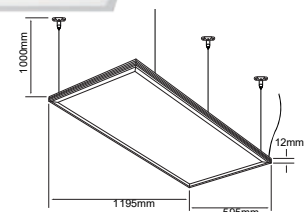

PAN-LED/60/40/S
DOMUS III

Descargar Archivos

Sobreponer y Suspender

Incluye Guayas

 Sobreponer y suspender	SA	60	4000K	5400
	Color	W		lm
100V-240V-	80		110°	Material de Carcasa
	IRC	25000 h	Apertura	Aluminio