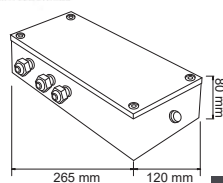

Secuencia de 7 colores y cambio de color cada 12 y 40 segs.

Soporta hasta 6 luminarios interconectados en 25 mts. máx.

Incluye control remoto.

	GR Color	50 W	Módulo	100V-127V -
Sobreponer				

Usa exclusivo con H-520/3W/RGB