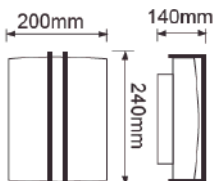

3ETLLED001MV30B
3ETLLED001MV30N
CYNARA

Descargar Archivos

Incrustar	BL NG Color	3 W	3000K	125 lm
100V-240V-	80 IRC	50000 h	36° Apertura	Material de Carcasa Aluminio

TL-1770/S
FIRENZE

Descargar Archivos

Cristal Perlado