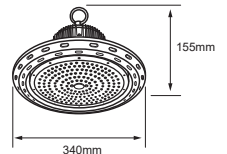

EXTERIOR / INDUSTRIAL

100UFOLED65MVN
REGOR I

Descargar Archivos

IP65

Suspendir	NG Color	100 W	6500K Color	10000 lm	Material de Carcasa Aluminio
100V-277V-	80 IRC	30000 h	90° Apertura	65 IP	

150UFOLED65MVN
REGOR II

Descargar Archivos

IP65

Suspendir	NG Color	150 W	6500K Color	15000 lm	Material de Carcasa Aluminio
100V-277V-	80 IRC	30000 h	90° Apertura	65 IP	

200UFOLED65MVN
REGOR III

Descargar Archivos

IP65

Suspendir	NG Color	200 W	6500K Color	20000 lm	Material de Carcasa Aluminio
100V-277V-	80 IRC	30000 h	90° Apertura	65 IP