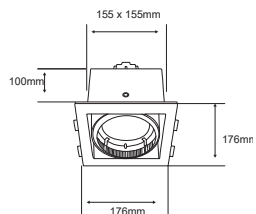

NG		No incluye
Incrustar	Color	AR111	
50 W	Máximo 100V-240V-		Material de Carcasa Aluminio
		155 x 155mm