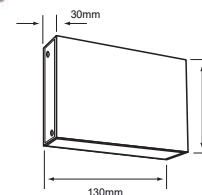

TLLED-407/30/N
CANCRI

Descargar Archivos

	NG	5.5	3000K	315
Pared	Color	W		lm
100V-240V-	80		40°	Material de Carcasa
IRC		25000 h	Apertura	Aluminio

TLLED-402/7W/30B
FUJIAN

Descargar Archivos

	BL	7	3000K	450
Pared	Color	W		lm
100V-240V-	80		132°	Material de Carcasa
IRC		25000 h	Apertura	Aluminio

TLLED-404/8W/30B
FUKU

Descargar Archivos

	SA	8	3000K	450
Pared	Color	W		lm
100V-240V-	80		130°	Material de Carcasa
IRC		15000 h	Apertura	Aluminio

TLLED-119/S
COLINA II

Descargar Archivos

	SA	8	3000K	450
Pared	Color	W		lm
100V-240V-	80		110°	Material de Carcasa
IRC		15000 h	Apertura	Aluminio

TLLED-600/B
ABEERDINE

Descargar Archivos

	BL NG	10	3000K	700
Pared	Color	W		lm
100V-127V-	80		120°	Material de Carcasa
IRC		25000 h	Apertura	Aluminio

20TLLED408MV30B
20TLLED408MV30N
GRUIS

Descargar Archivos

	BL NG	20	3000K	1100
Pared	Color	W		lm
100V-240V-	80		155°	Material de Carcasa
IRC		30000 h	Apertura	Aluminio