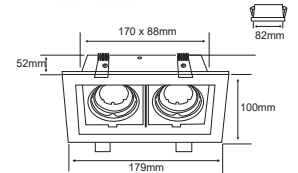

YD-400-1/B
YD-400-1/N
YD-400-1/S
ALICANTE

[Descargar Archivos](#)

Incrustar	BL NG SA Color	No incluye GU10	Material de Carcasa Aluminio
50 W Máximo	100V-240V-	88mm x 88mm	

YD-400-2/B
YD-400-2/N
YD-400-2/S
ALICANTE I

[Descargar Archivos](#)

Incrustar	BL NG SA Color	No incluye GU10X2	Material de Carcasa Aluminio
100 W Máximo	100V-240V-	170mm x 88mm	

YD-400-3/B
YD-400-3/N
YD-400-3/S
LUCIDA II

[Descargar Archivos](#)

Incrustar	BL NG SA Color	No incluye GU10X3	Material de Carcasa Aluminio
150 W Máximo	100V-240V-	250mm x 90mm