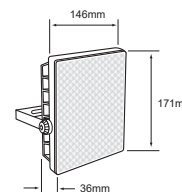

IP65

Sobreponer	NG Color	30 W	3000K 6500K	2400 lm
100V-240V-	80 IRC	25000 h	90° Apertura	65 IP
Material de Carcasa Aluminio