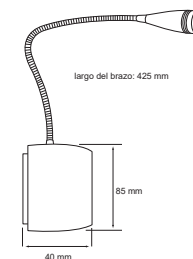

TLLED-008

FILADELFIA

Descargar Archivos

Flexible

Pared	SA Color	3.5 W	3000K	100 lm
100V-240V	80 IRC	15000 h	20° Apertura	Material de Carcasa Aluminio