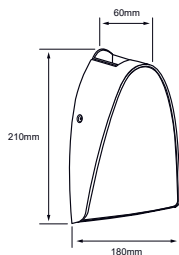

HLED-155/S QUADRATA

Descargar Archivos

Pared	SA Color	14 W	3000K	520 lm
100V-240V-	80 IRC	15000 h	92° Apertura	55 IP
Material de Carcasa Aluminio				

HLED-1152/G
PERSEIDA

Descargar Archivos

Pared	G Color	16 W	3000K	600 lm
127V-	80 IRC	20000 h	150° Apertura	54 IP
				Material de Carcasa Aluminio