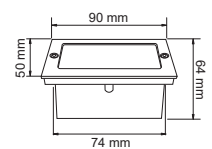

IP65

Incrustar	SA Color	0.6 W	3000K	4 lm	74x64mm
100V-127V-	80 IRC	15000 h	120° Apertura	65 IP	Material de Carcasa Lámina de Acero