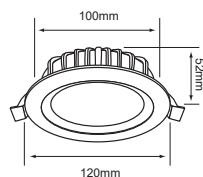

BL Color	10 W	2700K 4000K 6500K	800 lm	Material de Carcasa Aluminio
100V-240V-	80 IRC	 25 000 h	100° Apertura	 100 mm