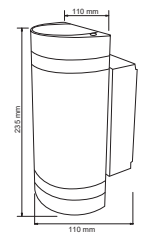

H-1070/AN
H-1070/S
TOLEDO

Descargar Archivos

Color Antracita

Color Satinada

	AN SA		No incluye
Pared	Color	GU10X2	
70	Máximo	100V-240V-	45
W			IP
			Material de Carcasa
			Aluminio

EXTERIOR / APLIQUES DE MUERO / LUZ DE CORTESÍA