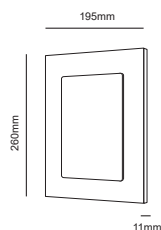

TLLED-407/30/N
CANCRI

Descargar Archivos

	NG	5.5	3000K	315
Pared	Color	W		lm
100V-240V-	80		40°	Material de Carcasa
IRC		25000 h	Apertura	Aluminio

TLLED-402/7W/30B
FUJIAN

Descargar Archivos

	BL	7	3000K	450
Pared	Color	W		lm
100V-240V-	80		132°	Material de Carcasa
IRC		25000 h	Apertura	Aluminio

TLLED-404/8W/30B
FUKU

Descargar Archivos

	SA	8	3000K	450
Pared	Color	W		lm
100V-240V-	80		130°	Material de Carcasa
IRC		15000 h	Apertura	Aluminio

TLLED-119/S
COLINA II

Descargar Archivos

	SA	8	3000K	450
Pared	Color	W		lm
100V-240V-	80		110°	Material de Carcasa
IRC		15000 h	Apertura	Aluminio

TLLED-600/B
ABEERDINE

Descargar Archivos

	BL NG	10	3000K	700
Pared	Color	W		lm
100V-127V-	80		120°	Material de Carcasa
IRC		25000 h	Apertura	Aluminio

20TLLED408MV30B
20TLLED408MV30N
GRUIS

Descargar Archivos

	BL NG	20	3000K	1100
Pared	Color	W		lm
100V-240V-	80		155°	Material de Carcasa
IRC		30000 h	Apertura	Aluminio