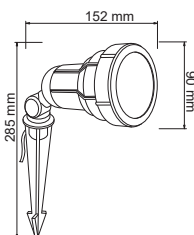

IP65

Estaca	NG Color	PAR20	Not Include
50 W	100V-127V-	65 IP	Material de Carcasa Fibra de Vidrio

H-725/N BILAR I

Descargar Archivos