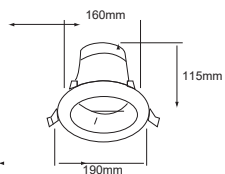

16DYDLED012VSCCTB

ATIK III

[Descargar Archivos](#)

	BL Color	16 W	2700K 4000K 6000K	1480 lm	Material de Carcasa Policarbonato
127V-	80 IRC	 30000 h	90° Apertura	 160 mm