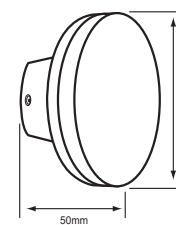

IP65

Pared	G Color	10 W	3000K	700 lm	Material de Carcasa Aluminio
100V-240V-	80 IRC	15000 h	106° Apertura	65 IP