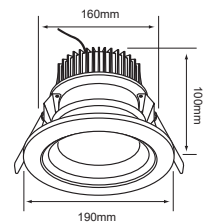

Incrustar	BL Color	25 W	3000K 4000K	2300lm 2400lm	
100V-127V -	80 IRC	40000 h	60° Apertura	160 mm	Material de Carcasa Aluminio