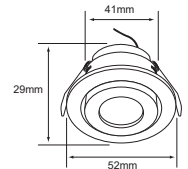

Mini Bala

Incrustar	BL NG Color	3 W	3000K	120 lm
100V-127V-	80 IRC	15000 h	90° Apertura	41 mm
				Material de Carcasa Aluminio