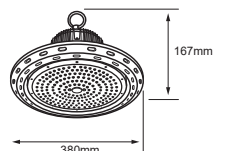

EXTERIOR / INDUSTRIAL

100UFOLED65MVN
REGOR I

Descargar Archivos

IP65

Suspendir	NG Color	100 W	6500K Color	10000 lm	Material de Carcasa Aluminio
100V-277V-	80 IRC	30000 h	90° Apertura	65 IP	

150UFOLED65MVN
REGOR II

Descargar Archivos

IP65

Suspendir	NG Color	150 W	6500K Color	15000 lm	Material de Carcasa Aluminio
100V-277V-	80 IRC	30000 h	90° Apertura	65 IP	

200UFOLED65MVN
REGOR III

Descargar Archivos

IP65

Suspendir	NG Color	200 W	6500K Color	20000 lm	Material de Carcasa Aluminio
100V-277V-	80 IRC	30000 h	90° Apertura	65 IP