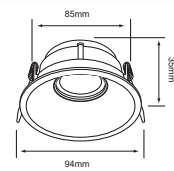

YD-221/N
RIGEL