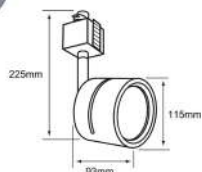

BL NG		60	100V-240V-	Material de Carcasa
Riel	Color	AR111	W	Maximo	Aluminio