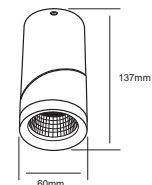

INTERIOR / SPOT SOBREPONER / LED INTEGRADO

YSNLED-007/30/B
YSNLED-007/30/N
POLLUX

Descargar Archivos

	BL NG	6.5	3000K	570
Sobreponer	Color	W		lm
120V-240V	80		35°	Material de Carcasa
	IRC	15000 h	Apertura	Aluminio

7LVCLED005MV30B
7LVCLED005MV30N
BEID II

Descargar Archivos

	BL NG	7	3000K	440
Sobreponer	Color	W		lm
100V-240V	80		30°	Material de Carcasa
	IRC	30000 h	Apertura	Aluminio

10YSNLED009MV30B
10YSNLED009MV30N
ASHLESHA

Descargar Archivos

	BL NG	10	3000K	1020
Sobreponer	Color	W		lm
100V-240V	80		36°	Material de Carcasa
	IRC	30000 h	Apertura	Aluminio