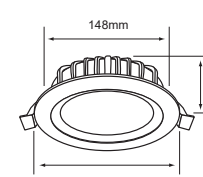

BL Color	16 W	2700K 4000K 6500K	1200 lm	Material de Carcasa Aluminio
100V-240V-	80 IRC	 25000 h	100° Apertura	 148 mm