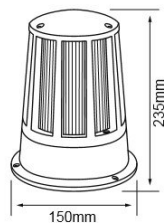

09HLED1203MV30N

DRACO

[Descargar Archivos](#)

Piso	NG Color	9 W	3000K	418 lm	Material de Carcasa Aluminio
100V~240V-	80 IRC	30000 h	115° Apertura	54 IP	

10HLED1210MV30N

BOOTES

[Descargar Archivos](#)

Piso	NG Color	10 W	3000K	584 lm	Material de Carcasa Aluminio
100V~240V-	80 IRC	30000 h	132° Apertura	54 IP	