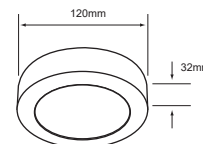

Sobreponer	BL Color	6 W	3000K 6500K	320 lm 350 lm
100V-240V-	80 IRC	15 000 h	100° Apertura	120 mm
				Material de Carcasa Aluminio