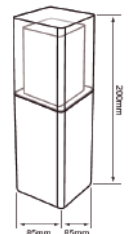

IP65

Piso	NG Color	13 W	3000K	770 lm
100V-240V-	80 IRC	30000 h	120° Apertura	65 IP
Material de Carcasa Aluminio				

HLED-004/N/30
OBELIX IV

[Descargar Archivos](#)

IP65

Piso	NG Color	13 W	3000K	810 lm
100V-240V-	80 IRC	30000 h	120° Apertura	65 IP
Material de Carcasa Aluminio				