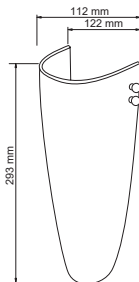

TL-6020/OP
CONCORDIA

Descargar Archivos

Pared	OP Color	No incluye E27	20 W Máximo	100V-240V-	Material de Carcasa Cristal

3ETLLED001MV30B
3ETLLED001MV30N
CYNARA

Descargar Archivos

Incrustar	BL NG Color	3 W	3000K	125 lm
100V-240V-	80 IRC	50000 h	36° Apertura	Material de Carcasa Aluminio

TL-1770/S
FIRENZE

Descargar Archivos

Pared	PE Color	No incluye E27	20 W Máximo	100V-240V-	Material de Carcasa Cristal

3ETLLED002MV30B
3ETLLED002MV30N
CYRANO

Descargar Archivos

Incrustar	BL NG Color	3 W	3000K	125 lm
100V-240V-	80 IRC	50000 h	36° Apertura	Material de Carcasa Aluminio

TL-1860/OP
GENOVA

Descargar Archivos

Pared	OP Color	No incluye E27	20 W Máximo	100V-240V-	Material de Carcasa Cristal