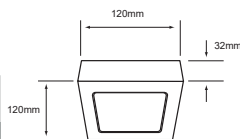

[Descargar Archivos](#)

	BL Color	24 W	3000K 6500K	1600 lm	
100V-240V-	80 IRC	 15000 h	150° Apertura	 280 mm	

6PTLLEDC30MVB
6PTLLEDC65MVB
ALGEDI I

 Descargar Archivos

 Sobreponer	BL Color	6 W	3000K 6500K	320 lm 350 lm
100V-240V-	80 IRC	 15000 h	100° Apertura	 120 mm
				Material de Carcasa Aluminio