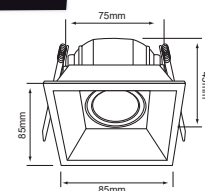

INTERIOR / BALAS DE INCRUSTAR / LED INTEGRADO

7YDLED155MV30B
7YDLED155MV40B
REGULUS

Descargar Archivos

7YDLED155MV30N
7YDLED155MV40N
REGULUS

Incrustar	BL NG Color	7 W	3000K 4000K	500 lm	Material de Carcasa Plástico
100V-240V-	80 IRC	15000 h	38° Apertura	70 mm	

YDLEDR-005/30
TECTUM II

Descargar Archivos

Incrustar	BL Color	9 W	3000K	650 lm	Material de Carcasa Aluminio
100V-240V-	80 IRC	25000 h	40° Apertura	73 mm	

INTERIOR / BALAS DE INCRUSTAR / SIN BOMBILLO

10YDR002MVB
URANIUM I

Descargar Archivos

10YDR002MVN
URANIUM I

Dirigible

Incrustar	BL NG Color	GU10	No incluye	Material de Carcasa Aluminio
50 W	Máximo	100V-240V-	72 mm	

10YDC002MVB
URANIUM II

Descargar Archivos

10YDC002MVN

Dirigible

Incrustar	BL NG Color	GU10	No incluye	Material de Carcasa Aluminio
50 W	Máximo	100V-240V-	75 mm