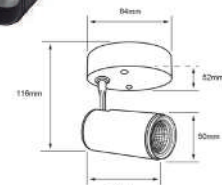

INTERIOR / SPOT SOBREPONER / LED INTEGRADO

YSNLED-007/30/B
YSNLED-007/30/N
POLLUX

Descargar Archivos

	BL NG	6.5	3000K	570
Sobreponer	Color	W		lm
120V-240V	80		35°	Material de Carcasa
	IRC	15000 h	Apertura	Aluminio

7LVCLED005MV30B
7LVCLED005MV30N
BEID II

Descargar Archivos

	BL NG	7	3000K	440
Sobreponer	Color	W		lm
100V-240V	80		30°	Material de Carcasa
	IRC	30000 h	Apertura	Aluminio

10YSNLED009MV30B
10YSNLED009MV30N
ASHLESHA

Descargar Archivos

	BL NG	10	3000K	1020
Sobreponer	Color	W		lm
100V-240V	80		36°	Material de Carcasa
	IRC	30000 h	Apertura	Aluminio