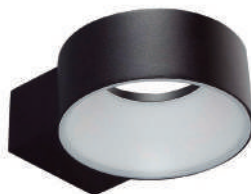

8HLED1180MV30N
AACHEN II

Descargar Archivos

IP65