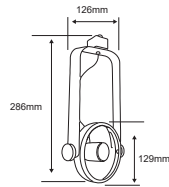

	BL NG		60	100V-240V-	Material de Carcasa
Riel	Color	GU10	W	Maximo	Aluminio

INTERIOR / SPOT RIEL / SIN BOMBILLO

YS-395/B
YS-395/N
BELLIZI

[Descargar Archivos](#)

Dirigible

	BL NG		No incluye	90	Máximo	100V-240V-	Material de Carcasa
Riel	Color	PAR38		W			Aluminio