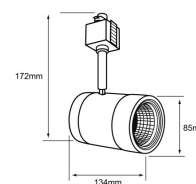

INTERIOR / SPOT RIEL / LED INTEGRADO

7YSNLED005MV30B
7YSNLED005MV30N

BEID I

[Descargar Archivos](#)

	BL NG	7	3000K	440
Riel	Color	W		lm
100V-240V-	80	30000 h	30°	Material de Carcasa
	IRC		Apertura	Aluminio

SPOTS

YSNLED-013/B
YSNLED-013/N

HALLEY I

[Descargar Archivos](#)

	BL NG	14.5	3000K	1200
Riel	Color	W		lm
100V-240V-	80	20000 h	38°	Material de Carcasa
	IRC		Apertura	Aluminio

16YSNLED018MV30B
16YSNLED018MV30N

INDUS

[Descargar Archivos](#)

	BL NG	16	3000K	1600
Riel	Color	W		lm
100V-240V-	80	20000 h	38°	Material de Carcasa
	IRC		Apertura	Plástico