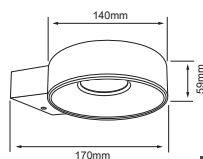

Pared	NG Color	8 W	3000K	600 lm
100V-240V-	80 IRC	30000 h	120° Apertura	65 IP
Material de Carcasa: Aluminio