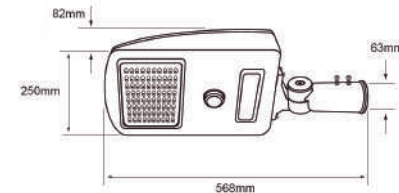

Poste	G Color	40 W	5000K	4800 lm	Material de Carcasa Aluminio
12Vdc	80	140°	67