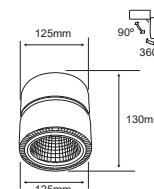

10YSNLED010MV30B
10YSNLED010MV30N

ASTEROPE

Descargar Archivos

Sobreponer	BL NG	10 W	3000K	1020 lm
100V-240V-IRC	80	30 000 h	36° Apertura	Material de Carcasa Aluminio

PTLLED-210/13W/30B

PING

Descargar Archivos

Sobreponer	BL	13 W	3000K	950 lm
100V-240V-IRC	80	30000 h	20° Apertura	Material de Carcasa Aluminio

20DYSNLED009V30B
20DYSNLED009V30N

ASHLESHA I

Descargar Archivos

Sobreponer	BL NG	20 W	3000K	1850 lm
127V-IRC	80	30000 h	36° Apertura	Material de Carcasa Aluminio

PTLLED-209/24W/30B

PRAIA

Descargar Archivos

Sobreponer	BL	24 W	3000K	1450 lm
100V-240V-IRC	80	30000 h	20° Apertura	Material de Carcasa Aluminio

20DYSNLED010V30B
20DYSNLED010V30N

ASTEROPE I

Descargar Archivos

Sobreponer	BL NG	20 W	3000K	1850 lm
127V-IRC	80	30000 h	36° Apertura	Material de Carcasa Aluminio

OU4090FBCB

CONSTRULITA

Descargar Archivos

IP65

Sobreponer	NG	38 W	3000K	2900 lm
127V-220V-IRC	80	50000 h	60° Apertura	Material de Carcasa Aluminio