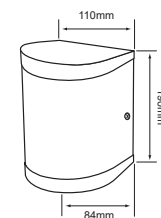

HLED-844/30/CR EDULIS

Descargar Archivos

Pared	CR Color	14.5 W	3000K	900 lm
100V-240V-	80 IRC	20000 h	180° Apertura	54 IP
Material de Carcasa Aluminio