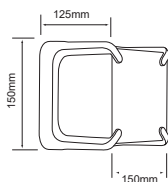

HLED-1178/30/G PROCYON

Descargar Archivos

Pared	G Color	10 W	3000K	800 lm
127V-	80 IRC	20000 h	107° Apertura	54 IP
Material de Carcasa Aluminio				

HLED-1201/G KYBOX

Descargar Archivos

Pared	G Color	10 W	3000K	560 lm
100V-240V-	80 IRC	20000 h	155° Apertura	54 IP
Material de Carcasa Aluminio				