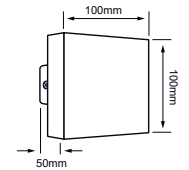

Pared	NG Color	6 W	3000K	409 lm	Material de Carcasa Aluminio
100V-240V	80 IRC	30000 h	115° Apertura	54 IP	

APLIQUES DE MURO

10HLED407VG

PLEYONE

[Descargar Archivos](#)

Pared	G Color	9.5 W	3000K	500 lm	Material de Carcasa Aluminio
100V-240V	80 IRC	20000 h	22° Apertura	44 IP	