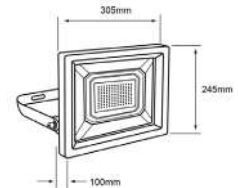

IP65

Sobreponer	NG Color	150 W	6500K	12000 lm	Material de Carcasa Aluminio
100V-240V	80 IRC	20000 h	110 Apertura	65 IP