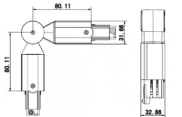

INTERIOR / SPOT RIEL / SIN BOMBILLO

YS-395/B
YS-395/N
BELLIZI

[Descargar Archivos](#)

Dirigible

	BL NG		No incluye	90	Máximo	100V-240V-	Material de Carcasa
Riel	Color	PAR38		W			Aluminio

YS-397/B
YS-397/N
BELFORT

[Descargar Archivos](#)

	BL NG		No incluye	75	Máximo	100V-240V-	Material de Carcasa
Riel	Color	PAR30		W			Aluminio

INTERIOR / SPOT RIEL / ACCESORIOS

YS-100/B
YS-100/N

[Descargar Archivos](#)

YS-200/B
YS-200/N

[Descargar Archivos](#)

YS-I/B
YS-I/N

[Descargar Archivos](#)

YS-L/B
YS-L/N

[Descargar Archivos](#)

AC5002B
AC5002N

[Descargar Archivos](#)

[Descargar Archivos](#)

CONSTRULITA

Riel de 3 fases - 2 metros de longitud aplica para las siguientes
REF: C05255BBCA, C05255NBCA, C05258BBCA Y C05258NBCA

AC5430B
AC5430N

[Descargar Archivos](#)

[Descargar Archivos](#)

CONSTRULITA

AC5431B
AC5431N

[Descargar Archivos](#)

[Descargar Archivos](#)

CONSTRULITA

Junta "T" Derecha

AC5432B
AC5432N

[Descargar Archivos](#)

[Descargar Archivos](#)

Junta "T" Izquierda

AC5433B
AC5433N

[Descargar Archivos](#)

[Descargar Archivos](#)

CONSTRULITA