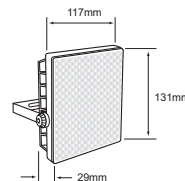

IP65

Sobreponer	NG Color	20 W	3000K 6500K	1600 lm
100V-240V-	80 IRC	25000 h	90° Apertura	65 IP
Material de Carcasa Aluminio				

LQ-LED/003/30
LQ-LED/003/65
LUMIERE III

Descargar Archivos