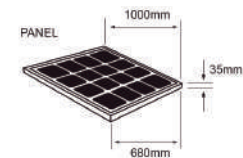

Poste	G Color	40 W	5000K	4800 lm	Material de Carcasa Aluminio
12Vdc	80	140°	67