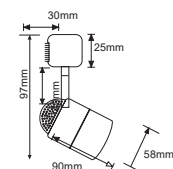

BL NG		60	100V-240V-	Material de Carcasa
Riel	Color	GU10	W	Maximo	Aluminio