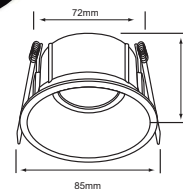

INTERIOR / BALAS DE INCRUSTAR / LED INTEGRADO

7YDLED155MV30B
7YDLED155MV40B
REGULUS

Descargar Archivos

7YDLED155MV30N
7YDLED155MV40N
REGULUS

Incrustar	BL NG Color	7 W	3000K 4000K	500 lm	Material de Carcasa Plástico
100V-240V-	80 IRC	15000 h	38° Apertura	70 mm	

YDLEDR-005/30
TECTUM II

Descargar Archivos

Incrustar	BL Color	9 W	3000K	650 lm	Material de Carcasa Aluminio
100V-240V-	80 IRC	25000 h	40° Apertura	73 mm	

INTERIOR / BALAS DE INCRUSTAR / SIN BOMBILLO

10YDR002MVB
URANIUM I

Descargar Archivos

10YDR002MVN
URANIUM I

Dirigible

Incrustar	BL NG Color	GU10	No incluye	Material de Carcasa Aluminio
50 W	Máximo	100V-240V-	72 mm	

10YDC002MVB
URANIUM II

Descargar Archivos

10YDC002MVN

Dirigible

Incrustar	BL NG Color	GU10	No incluye	Material de Carcasa Aluminio
50 W	Máximo	100V-240V-	75 mm