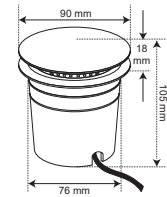

IP65

Incrustar	G Color	1 W	3000K	58 lm	65 IP
100V-127V-	80 IRC	50000 h	360° Apertura	76mm	Material de Carcasa Aluminio