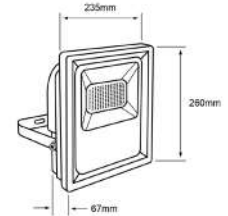

IP65

Sobreponer	NG Color	100 W	3000K 6500K	7000 8000 lm	Material de Carcasa Aluminio
100V-240V	70 IRC	20000 h	110 Apertura	65 IP