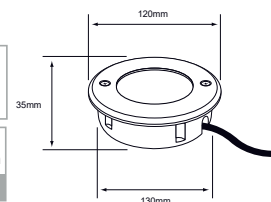

IP67

	SA Color	9 W	3000K	280 lm	67 IP
127V -	80 IRC	20000 h	90° Apertura	112mm	Material de Carcasa Aluminio