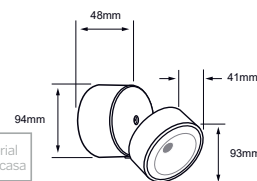

HLED-1178/30/G PROCYON

Descargar Archivos

Pared	G Color	10 W	3000K	800 lm
127V-	80 IRC	20000 h	107° Apertura	54 IP
Material de Carcasa Aluminio