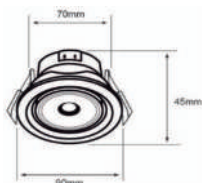

Incrustar	BL NG Color	7 W	3000K 4000K	500 lm	Material de Carcasa Plástico
100V-240V-	80 IRC	15000 h	38° Apertura	70 mm