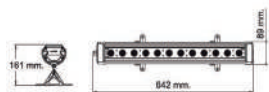

Atenuable

IP66

Dirigible

Piso	GR Color	50 W	RGB	1200 lm
127V-277V-	50000 h	30° Apertura	66 IP	Material de Carcasa Aluminio Extruido

Requiere DMX
Ref. AC7300N