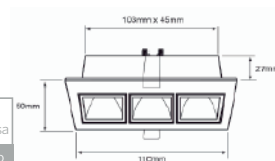

Incrustar	BL NG Color	7 W	3000K	305 lm	Material de Carcasa Aluminio
100V-240V-	80 IRC	30000 h	34° Apertura	103mm x 45mm