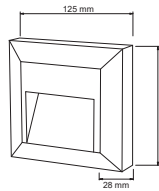

EXTERIOR / APLIQUES DE MUERO / LUZ DE CORTESÍA

HLED-801/B
HLED-801/G
ANSHAN

[Descargar Archivos](#)

IP65

Pared	BL G Color	1.5 W	4000K	120 lm
100V-127V-	80 IRC	15000 h	65 IP	Material de Carcasa Policarbonato

HLED-803/B
HLED-803/G
ANCHAN I

[Descargar Archivos](#)

IP65

Pared	BL G Color	1 W	4000K	100 lm
100V-127V-	80 IRC	15000 h	65 IP	Material de Carcasa Policarbonato

HLED-804/B
HLED-804/G
ANSHAN II

[Descargar Archivos](#)

IP65

Pared	BL G Color	1 W	4000K	100 lm
100V-127V-	80 IRC	15000 h	65 IP	Material de Carcasa Policarbonato

HLED-905/S
CERDEÑA

[Descargar Archivos](#)

IP65

Incrustar	SA Color	0.6 W	3000K	4 lm	65x50mm
100V-127V-	80 IRC	15000 h	120° Apertura	65 IP	Material de Carcasa Lámina de Acero

HLED-910/S
CERDEÑA I

[Descargar Archivos](#)

IP65

Incrustar	SA Color	0.6 W	3000K	4 lm	74x64mm
100V-127V-	80 IRC	15000 h	120° Apertura	65 IP	Material de Carcasa Lámina de Acero