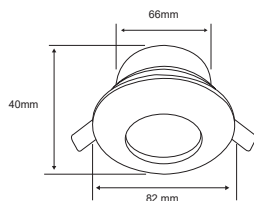

YD-451
AHEN

Descargar Archivos

Incrustar	BL Color	GU10 No incluye
50 W Máximo	100V-240V- 12V-	86mm x 86mm
		Material de Carcasa Aluminio

YD-101/B
ADRIA I

Descargar Archivos

Incrustar	BL Color	GU10 No incluye
50 W Máximo	100V-240V-	66mm
		Material de Carcasa Aleación de Zinc