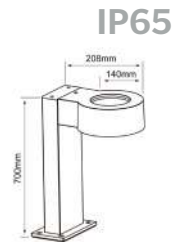

8HLED1182MV30N ERIDANUS

[Descargar Archivos](#)

Piso	NG Color	8 W	3000K	630 lm	
100V-240V-	80 IRC	30000 h	36° Apertura	65 IP	Material de Carcasa Aluminio