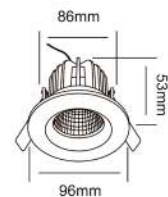

BALAS DE INCRUSTAR