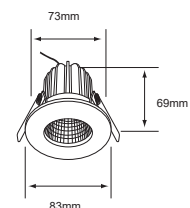

Incrustar	BL Color	9 W	3000K	650 lm	Material de Carcasa Aluminio
100V-240V-	80 IRC	25000 h	40° Apertura	73 mm