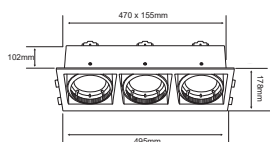

YD-700-1/N
NANCHONG

[Descargar Archivos](#)

	NG		No incluye
Incrustar	Color	AR111	
50 W	Máximo 100V-240V-		Material de Carcasa Aluminio
		155 x 155mm	

20YD5001MVBE27
LUYTEN I

[Descargar Archivos](#)

	BL		No incluye
Incrustar	Color	PAR30	
50 W	Máximo 100V-240V-		Material de Carcasa Aluminio
		150 x 150mm	

YD-700-2/N
NANCHONG I

[Descargar Archivos](#)

	NG		No incluye
Incrustar	Color	AR111X2	
100 W	Máximo 100V-240V-		Material de Carcasa Aluminio
		310x 155mm	

20YD510MVBE27
ALULA

[Descargar Archivos](#)

	BL		No incluye
Incrustar	Color	PAR30	
50 W	Máximo 100V-240V-		Material de Carcasa Aluminio
		150mmx150mm	

YD-700-3/N
NANCHONG II

[Descargar Archivos](#)

	NG		No incluye
Incrustar	Color	AR111X3	
150 W	Máximo 100V-240V-		Material de Carcasa Aluminio
		470 X 155mm