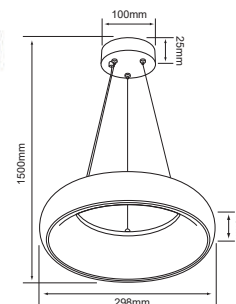

Suspenders	BL NG Color	3 W	3000K	210 lm
100V-240V-	80 IRC	15000 h	10° Apertura	Material de Carcasa Aluminio

CTLLED-005/30/N
SATELITE

Descargar Archivos