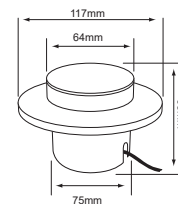

	SA Color	3 W		150 lm	68 IP
12 VDC	80 IRC	20000 h	20° Apertura	100mm	Material de Carcasa Lámina de Acero

IP68

Sumergible
Max 1m

HLED-941/30/B
ESFERIS

Descargar Archivos

Iluminación Indirecta 360°

IP65

	BL Color	6 W	3000K	120 lm	65 IP
100V-240V-	80 IRC	15000 h	152° Apertura	75mm	Material de Carcasa Aluminio