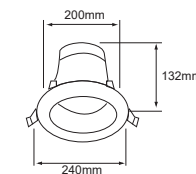

20DYDLED013VSCCTB

ATIK IV

[Descargar Archivos](#)

	BL Color	20 W	2700K 4000K 6000K	2060 lm	Material de Carcasa Policarbonato
127V-	80 IRC	 30000 h	90° Apertura	 200 mm