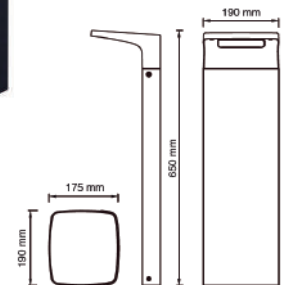

OU9095FBCB

CONSTRULITA

Descargar Archivos

Color Grafito

 Piso	GR Color	11 W	4000K	625 lm	Material de Carcasa Aluminio Inyectado
127V-220V	80 IRC	 50000 h	60x180° Apertura	54 IP