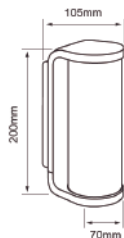

HLED-371/N AL MANAMA I

Descargar Archivos

Pared	NG Color	20 W	4000K	1200 lm	Material de Carcasa Aluminio
100V-240V-	80 IRC	20000 h	30° Apertura	45 IP	

10HLED947V30G WEZEN

Descargar Archivos

Pared	G Color	10 W	3000K	600 lm
127V-	80 IRC	20000 h	118° Apertura	44 IP
Material de Carcasa Aluminio				