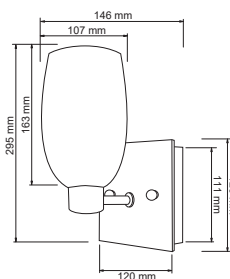

Descargar Archivos

Incrustar	BL NG Color	3 W	3000K	125 lm
100V-240V-	80 IRC	50000 h	36° Apertura	Material de Carcasa Aluminio

TL-1860/OP
GENOVA

Descargar Archivos

Cristal Opalino

Pared	OP Color	No incluye E27	20 W Máximo	100V-240V-	Material de Carcasa Cristal
-------	--------------------	-------------------	-----------------------	------------	--------------------------------