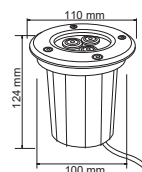

IP68

Sumergible
Max 1m