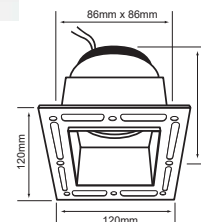

YD-440
AHMEDABAD

Descargar Archivos

Incrustar	BL Color	GU10 No incluye
50 W Máximo	100V-240V-	105mm
		Material de Carcasa Aluminio

YD-451
AHEN

Descargar Archivos

Incrustar	BL Color	GU10 No incluye
50 W Máximo	100V-240V- 12V-	86mm x 86mm
		Material de Carcasa Aluminio

YD-101/B
ADRIA I

Descargar Archivos

Incrustar	BL Color	GU10 No incluye
50 W Máximo	100V-240V-	66mm
		Material de Carcasa Aleación de Zinc

10YDR003MVB
SOLARIUM

Descargar Archivos

Incrustar	BL Color	GU10 No incluye
50 W Máximo	100V-240V-	66mm
		Material de Carcasa Aluminio

YD-220/B
ALEZIO

Descargar Archivos

Incrustar	BL Color	GU10 No incluye
50 W Máximo	100V-240V-	58mm
		Material de Carcasa Lámina de Acero

YD-221/B
RIGEL

Descargar Archivos

Incrustar	BL NG Color	GU10 No incluye
50 W Máximo	100V-240V-	85mm
		Material de Carcasa Aluminio

YD-221/N
RIGEL