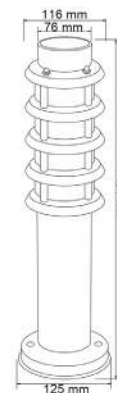

H-430/S
AMSTERDAM

Descargar Archivos

	SA		No incluye
Piso	Color	E27	
20 W	Máximo 100V-240V-	45 IP	Material de Carcasa Lámina de Acero

H-3423/BA
SPICA II

Descargar Archivos

Bombillo Filamento
Vintage recomendado