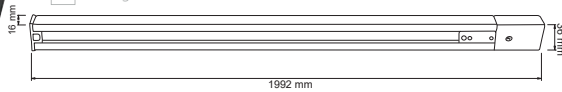

YS-200/B
YS-200/N

[Descargar Archivos](#)