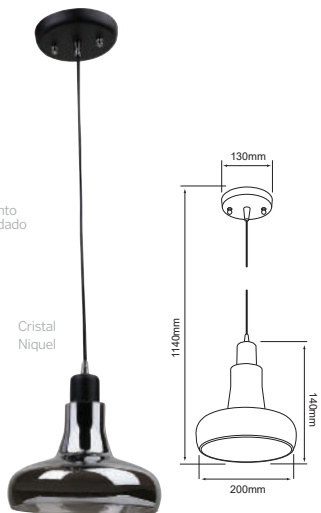

20CTL3302MVNI

LVIV I

Descargar Archivos

Bombillo Filamento
Vintage recomendado

	NIQ		No incluye	20	Máximo	100V-240V-	Material de Carcasa
Suspendr	Color	E27		W			Acero