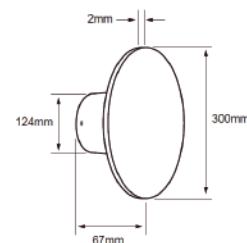

Iluminación Indirecta 360°

 Pared	NG Color	10 W	3000K	690 lm
100V-240V-	80 IRC	 15000 h	100° Apertura	Material de Carcasa Aluminio

15TLLED613MV30N

JUXTA II

 Descargar Archivos

Iluminación Indirecta 360°

 Pared	NG Color	15 W	3000K	1300 lm
100V-240V-	80 IRC	 15000 h	100° Apertura	Material de Carcasa Aluminio