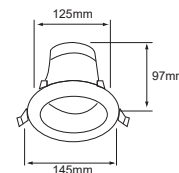

13DYDLED011VSCCTB

ATIK II

[Descargar Archivos](#)

	BL Color	13 W	2700K 4000K 6000K	1140 lm	Material de Carcasa Policarbonato
127V-	80 IRC	 30000 h	90° Apertura	 125 mm