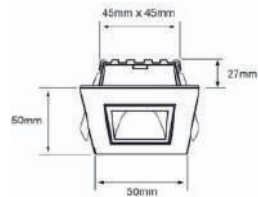

Incrustar	BL NG Color	3 W	3000K	115 lm	Material de Carcasa Aluminio
100V-240V-	80 IRC	30000 h	34° Apertura	45mm x 45mm