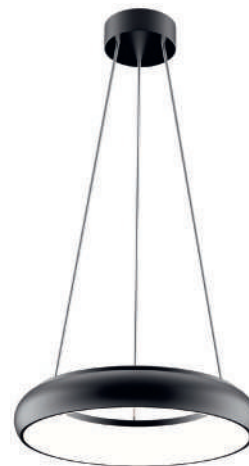

Suspenders	NG Color	25 W	3000K	1800 lm
100V-240V-	80 IRC	40000 h	120° Apertura	Material de Carcasa Aluminio