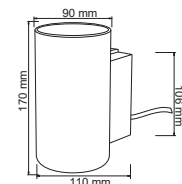

HLED-402/7.5W/30/B
ZIGONG

Descargar Archivos

Pared	BL Color	7.5 W	3000K	150 lm
100V-240V-	80 IRC	20000 h	160° Apertura	45 IP
Material de Carcasa: Aluminio