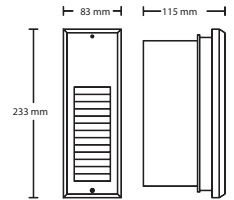

Dimerizable

IP65

Incrustar	Color	4.5 W	3000K	100 lm	115X83mm
127V-	80 IRC	25000 h	60° Apertura	65 IP	Material de Carcasa Aluminio Inyectado