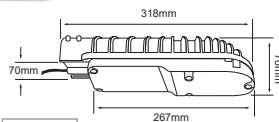

IP65

	SA Color	40 W	6500K	4100 lm	Material de Carcasa Aluminio
100V-240V	80 IRC	30000 h	110° Apertura	65 IP