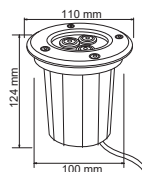

H-520/3W/30
DIJON

Descargar Archivos

Se sugiere Controlador H-520/36W/CONTROL

	SA Color	3 W	3000K	150 lm	68 IP
12 VDC	80 IRC	20000 h	20° Apertura	100mm	Material de Carcasa Lámina de Acero

IP68

Sumergible
Max 1m