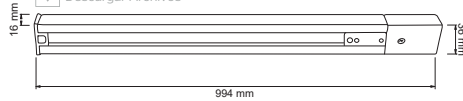

YS-397/B
YS-397/N
BELFORT

[Descargar Archivos](#)

	BL NG		No incluye	75	Máximo	100V-240V-	Material de Carcasa
Riel	Color	PAR30		W			Aluminio

INTERIOR / SPOT RIEL / ACCESORIOS

YS-100/B
YS-100/N

[Descargar Archivos](#)