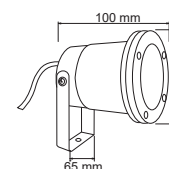

IP67

Piso	NG Color	GU10	No Incluye
50 W	Máximo	100V-127V-	67 IP
			Material de Carcasa Fibra de Vidrio