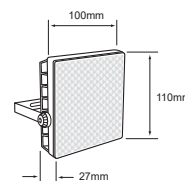

IP65

Sobreponer	NG Color	10 W	3000K 6500K	800 lm
100V-240V-	80 IRC	25000 h	90° Apertura	65 IP
Material de Carcasa Aluminio