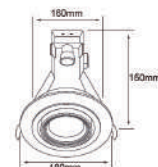

	NG		No incluye
Incrustar	Color	AR111	
50 W	Máximo 100V-240V-		Material de Carcasa Aluminio
		155 x 155mm	

20YD5001MVBE27
LUYTEN I

[Descargar Archivos](#)

	BL		No incluye
Incrustar	Color	PAR30	
50 W	Máximo 100V-240V-		Material de Carcasa Aluminio
		150 x 150mm	