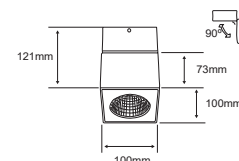

ASTEROPE

Descargar Archivos

Sobreponer	BL NG	10 W	3000K	1020 lm
100V-240V-IRC	80	30 000 h	36° Apertura	Material de Carcasa Aluminio

PTLLED-210/13W/30B

PING

Descargar Archivos

Sobreponer	BL	13 W	3000K	950 lm
100V-240V-IRC	80	30000 h	20° Apertura	Material de Carcasa Aluminio