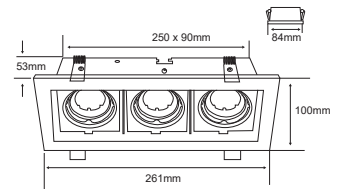

YD-400-1/B
YD-400-1/N
YD-400-1/S
ALICANTE

[Descargar Archivos](#)

Incrustar	BL NG SA Color	No incluye GU10	Material de Carcasa Aluminio
50 W Máximo	100V-240V-	88mm x 88mm	

YD-400-2/B
YD-400-2/N
YD-400-2/S
ALICANTE I

[Descargar Archivos](#)

Incrustar	BL NG SA Color	No incluye GU10X2	Material de Carcasa Aluminio
100 W Máximo	100V-240V-	170mm x 88mm	

YD-400-3/B
YD-400-3/N
YD-400-3/S
LUCIDA II

[Descargar Archivos](#)

Incrustar	BL NG SA Color	No incluye GU10X3	Material de Carcasa Aluminio
150 W Máximo	100V-240V-	250mm x 90mm