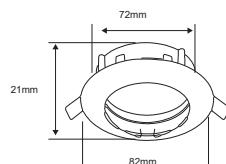

YD-330/B
ANDORRA

Descargar Archivos

YD-330/N
ANDORRA

Dirigible

Incrustar	BL NG Color	No incluye
50 W	Máximo 100V-240V-	72 mm
Material de Carcasa Aleación de Zinc		

YD-360/B
ACERRA

Descargar Archivos

Dirigible

Incrustar	BL Color	No incluye
50 W	Máximo 100V-240V-	86 mm
Material de Carcasa Aluminio		

*Luminaria de 12cm. Homologable a tamaño de Panel de Incrustar de 6W.

YD-905/B
AGRA

Descargar Archivos

Dirigible

Incrustar	BL Color	No incluye
50 W	Máximo 100V-240V-	78 mm
Material de Carcasa Aluminio