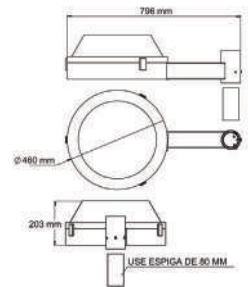

URBANO

EXTERIOR / URBANO

OU9086FBFA

CONSTRULITA

Descargar Archivos

Dimenzable
0-10V

IP65

 Punta de Poste	GR Color	80 W	5000K	9200 lm
127V-277V	85 IRC	 50000 h	TIPO 2 Apertura	65 IP
				Material de Carcasa Aluminio Inyectado

OU9100FBNA

CONSTRULITA

Descargar Archivos

Atenuable
0-10V

IP65

 Poste	GR Color	75 W	4000K	8100 lm
127V-277V	85 IRC	 50000 h	120° Apertura	65 IP
				Material de Carcasa Aluminio Inyectado