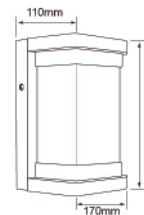

HLED-201/N
CRUX

Descargar Archivos