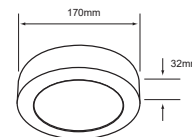

Sobreponer	BL Color	12 W	3000K 6500K	720 lm 800 lm
100V-240V-	80 IRC	15000 h	100° Apertura	170 mm
				Material de Carcasa Aluminio