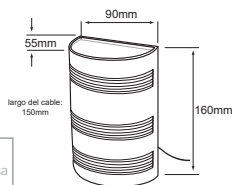

6HLED403MV30N

TUREIS

[Descargar Archivos](#)

Pared	NG Color	6 W	3000K	164 lm	Material de Carcasa Aluminio
100V-240V	80 IRC	30000 h	114° Apertura	54 IP	

HLED-840
RAVENNE

Descargar Archivos

Pared	NG Color	6 W	4000K	300 lm
100V-240V-	80 IRC	15000 h	70° Apertura	55 IP
Material de Carcasa: Aluminio				