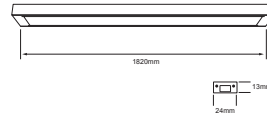

BL Color	36 W	3000K 4000K	3200 lm
127V	80 IRC	 30000 h	100° Apertura	Material de Carcasa Aluminio