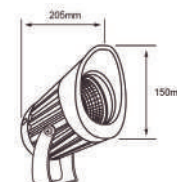

30HLED764MV30N
LYNX III

[Descargar Archivos](#)

Incluye Estaca

IP65

Piso/Estaca	NG Color	30 W	3000K	1899 lm
100V-240V	80 IRC	30000 h	24° Apertura	65 IP
				Material de Carcasa Aluminio

H-505/N
DENIA

[Descargar Archivos](#)