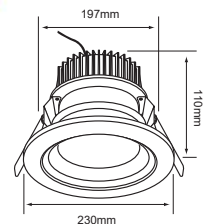

Incrustar	BL Color	35 W	3000K 4000K	3300lm 3400lm	
100V-127V -	80 IRC	40000 h	60° Apertura	197 mm	Material de Carcasa Aluminio