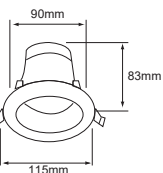

10DYDLED010VSCCTB

ATIK

[Descargar Archivos](#)

	BL Color	10 W	2700K 4000K 6000K	700-830 lm	Material de Carcasa Policarbonato
127V-	80 IRC	 30000 h	90° Apertura	 90 mm