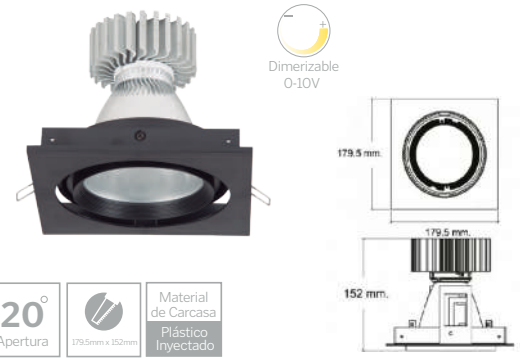

CO1629BCA [Descargar Archivos](#)
CO1629NBNA [Descargar Archivos](#)
CONSTRULITA