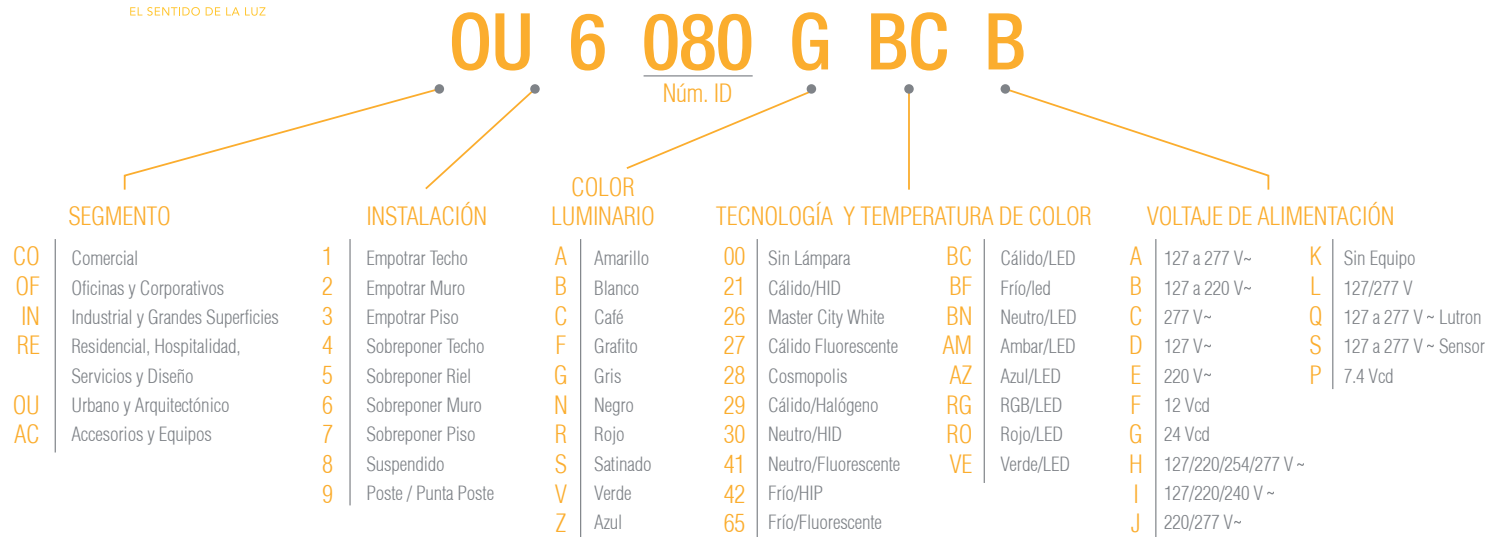

*Iluminación
con Diseño
e innovación.*

CATÁLOGO DE PRODUCTOS
COLOMBIA **2020**

ILUMINACIÓN

Nomenclaturas

CONSTRULITA.
EL SENTIDO DE LA LUZ

Simbología

Temperatura de Color	2000K	2000K	3000K	4000K	5000K	6000K	6500K						
Tipo de Aplicación	Estaca	Incrustar	Incrustar	Incrustar	Pared	Piso	Punta de Poste	Riel	Sobreponer	Sobreponer	Suspender	Sobreponer y Suspender	Sobreponer y Suspender
Color Carcasa	AN Antracita	AM Ambar	BL Blanco	BR Bronce	CO Cobre	CR Cromo	G Gris	GR Grafito	HU Humo	NG Negro	NIQ Níquel	PE Perlado	PL Plata
	OP Opalino	SA Satinado	TR Transparente										
Material Carcasa	Material de Carcasa Acero	Material de Carcasa Aleación de Zinc	Material de Carcasa Aluminio	Material de Carcasa Aluminio Inyectado	Material de Carcasa Cristal	Material de Carcasa Lámina de Acero	Material de Carcasa Policarbonato	Material de Carcasa Policarbonato y Aluminio Inyectado	Material de Carcasa Plástico	Material de Carcasa Plástico Inyectado			
Tipo de Bombillo para Luminarias que no lo incluye	E27 No incluye	GU10 No incluye	AR111 No incluye	PAR30 No incluye	PAR38 No incluye								
Potencia Máxima	8.5 W Máximo												
Tipo de Rosca / Base	E27 Rosca	G5 Base											
Voltaje	100V-240V-												
Índice de Protección	65 IP												
Horas de Vida	15000 h												
Corte de Empotramiento	78 mm												
Ángulo de Apertura	90 Apertura												
		Sobreponer y Suspender	Iluminación Indirecta 360°	Instalación Directa al socket	Instalación Invisible		Bombillo Filamento Vintage recomendado	Dimenzable	Dirigible	Ajustable	Flexible		