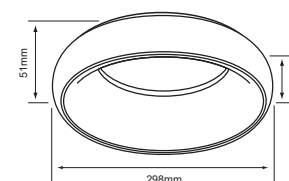

Sobreponer	NG Color	25 W	3000K	1800 lm
100V-240V-	80 IRC	40000 h	120° Apertura	Material de Carcasa Aluminio