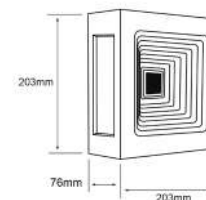

HLED-155/S QUADRATA

Descargar Archivos

Pared	SA Color	14 W	3000K	520 lm
100V-240V-	80 IRC	15000 h	92° Apertura	55 IP
Material de Carcasa Aluminio