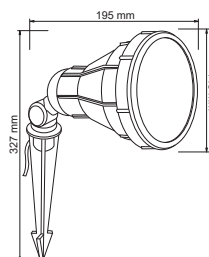

Descargar Archivos

IP65

Estaca	NG Color	PAR20	Not Include
50 W	100V-127V-	65 IP	Material de Carcasa Fibra de Vidrio

H-725/N BILAR I

Descargar Archivos

IP65

Estaca	NG Color	PAR38	Not Include
90 W	100V-127V-	65 IP	Material de Carcasa Fibra de Vidrio