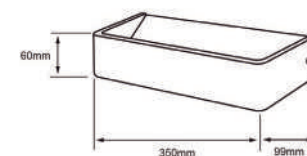

BL NG	20	3000K	1100
Pared	Color	W		lm
100V-240V-	80		155°	Material de Carcasa
IRC		30000 h	Apertura	Aluminio