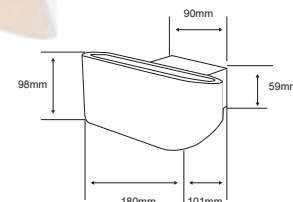

TLLED-407/30/N
CANCRI

Descargar Archivos

	NG	5.5	3000K	315
Pared	Color	W		lm
100V-240V-	80		40°	Material de Carcasa
IRC		25000 h	Apertura	Aluminio

TLLED-402/7W/30B
FUJIAN

Descargar Archivos

	BL	7	3000K	450
Pared	Color	W		lm
100V-240V-	80		132°	Material de Carcasa
IRC		25000 h	Apertura	Aluminio

TLLED-404/8W/30B
FUKU

Descargar Archivos

	SA	8	3000K	450
Pared	Color	W		lm
100V-240V-	80		130°	Material de Carcasa
IRC		15000 h	Apertura	Aluminio

TLLED-119/S
COLINA II

Descargar Archivos

	SA	8	3000K	450
Pared	Color	W		lm
100V-240V-	80		110°	Material de Carcasa
IRC		15000 h	Apertura	Aluminio

TLLED-600/B
ABEERDINE

Descargar Archivos

	BL NG	10	3000K	700
Pared	Color	W		lm
100V-127V-	80		120°	Material de Carcasa
IRC		25000 h	Apertura	Aluminio

20TLLED408MV30B
20TLLED408MV30N
GRUIS

Descargar Archivos

	BL NG	20	3000K	1100
Pared	Color	W		lm
100V-240V-	80		155°	Material de Carcasa
IRC		30000 h	Apertura	Aluminio