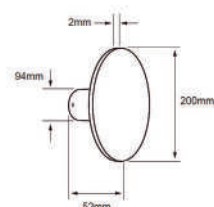

10TLLED612MV30N

JUXTA I

Descargar Archivos

Iluminación Indirecta 360°

 Pared	NG Color	10 W	3000K	690 lm
100V-240V-	80 IRC	 15000 h	100° Apertura	Material de Carcasa Aluminio