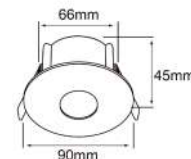

YD-440
AHMEDABAD

Descargar Archivos

Incrustar	BL Color	GU10 No incluye
50 W Máximo	100V-240V-	105mm
		Material de Carcasa Aluminio

YD-451
AHEN

Descargar Archivos

Incrustar	BL Color	GU10 No incluye
50 W Máximo	100V-240V- 12V-	86mm x 86mm
		Material de Carcasa Aluminio

YD-101/B
ADRIA I

Descargar Archivos

Incrustar	BL Color	GU10 No incluye
50 W Máximo	100V-240V-	66mm
		Material de Carcasa Aleación de Zinc

10YDR003MVB
SOLARIUM

Descargar Archivos

Incrustar	BL Color	GU10 No incluye
50 W Máximo	100V-240V-	66mm
		Material de Carcasa Aluminio

YD-220/B
ALEZIO

Descargar Archivos

Incrustar	BL Color	GU10 No incluye
50 W Máximo	100V-240V-	58mm
		Material de Carcasa Lámina de Acero

YD-221/B
RIGEL

Descargar Archivos

Incrustar	BL NG Color	GU10 No incluye
50 W Máximo	100V-240V-	85mm
		Material de Carcasa Aluminio

YD-221/N
RIGEL