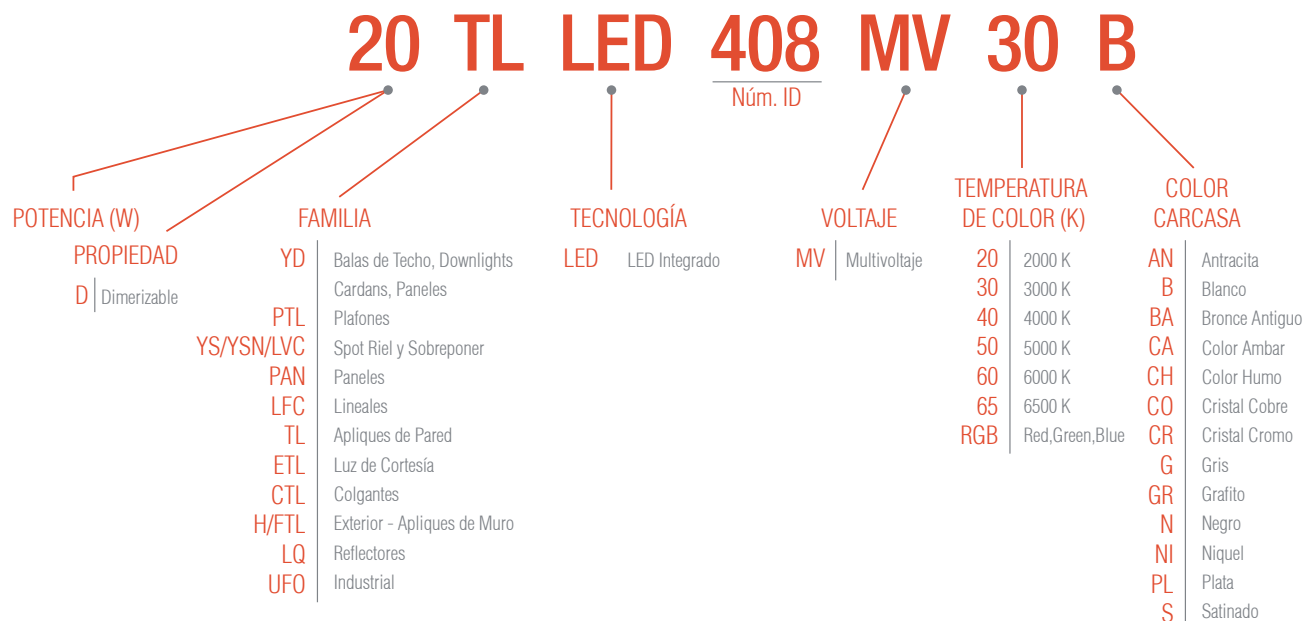

*Iluminación
con Diseño
e innovación.*

CATÁLOGO DE PRODUCTOS
COLOMBIA **2020**

ILUMINACIÓN

Nomenclaturas

CONSTRULITA.
EL SENTIDO DE LA LUZ

Simbología

Temperatura de Color	2000K	2000K	3000K	4000K	5000K	6000K	6500K						
Tipo de Aplicación	Estaca	Incrustar	Incrustar	Incrustar	Pared	Piso	Punta de Poste	Riel	Sobreponer	Sobreponer	Suspender	Sobreponer y Suspender	Sobreponer y Suspender
Color Carcasa	AN Antracita	AM Ambar	BL Blanco	BR Bronce	CO Cobre	CR Cromo	G Gris	GR Grafito	HU Humo	NG Negro	NIQ Níquel	PE Perlado	PL Plata
	OP Opalino	SA Satinado	TR Transparente										
Material Carcasa	Material de Carcasa Acero	Material de Carcasa Aleación de Zinc	Material de Carcasa Aluminio	Material de Carcasa Aluminio Inyectado	Material de Carcasa Cristal	Material de Carcasa Lámina de Acero	Material de Carcasa Policarbonato	Material de Carcasa Policarbonato y Aluminio Inyectado	Material de Carcasa Plástico	Material de Carcasa Plástico Inyectado			
Tipo de Bombillo para Luminarias que no lo incluye	E27 No incluye	GU10 No incluye	AR111 No incluye	PAR30 No incluye	PAR38 No incluye								
Potencia Máxima	8.5 W Máximo												
Tipo de Rosca / Base	E27 Rosca	G5 Base											
Voltaje	100V-240V-												
Índice de Protección	65 IP												
Horas de Vida	15000 h												
Corte de Empotramiento	78 mm												
Ángulo de Apertura	90 Apertura												
		Sobreponer y Suspender	Iluminación Indirecta 360°	Instalación Directa al socket	Instalación Invisible		Bombillo Filamento Vintage recomendado	Dimenzable	Dirigible	Ajustable	Flexible		