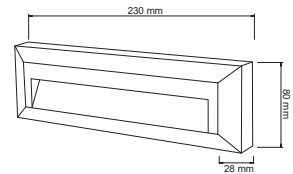

IP65

Pared	BL G Color	1.5 W	4000K	120 lm
100V-127V-	80 IRC	15000 h	65 IP	Material de Carcasa Policarbonato