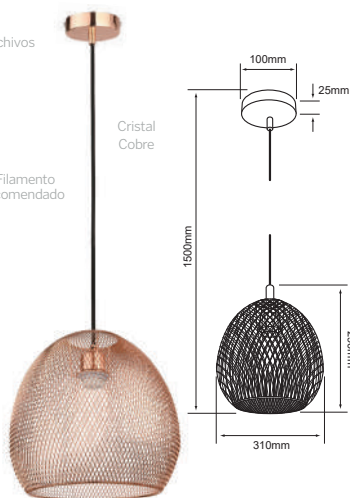

60CTL6122MVCO
VENUS

Descargar Archivos

	CO		No incluye	8.5	Máximo	100V-240V-	Material de Carcasa Lámina de Acero
Suspenders	Color	E27		W