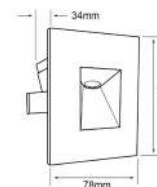

3ETLLED002MV30B
3ETLLED002MV30N
CYRANO

Descargar Archivos