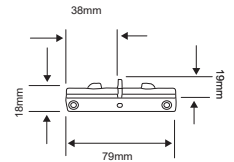

YS-I/B
YS-I/N

[Descargar Archivos](#)