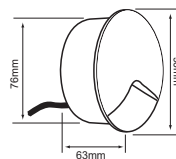

Incrustar	Color	2.5 W	3000K	35 lm	54 IP
100V-127V-	80 IRC	20000 h	29° Apertura	76X63mm	Material de Carcasa Aluminio