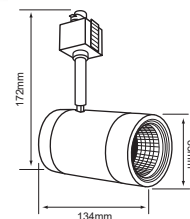

INTERIOR / SPOT RIEL / LED INTEGRADO

7YSNLED005MV30B
7YSNLED005MV30N

BEID I

[Descargar Archivos](#)

	BL NG	7	3000K	440
Riel	Color	W		lm
100V-240V-	80	30000 h	30°	Material de Carcasa
	IRC		Apertura	Aluminio

SPOTS

YSNLED-013/B
YSNLED-013/N

HALLEY I

[Descargar Archivos](#)

	BL NG	14.5	3000K	1200
Riel	Color	W		lm
100V-240V-	80	20000 h	38°	Material de Carcasa
	IRC		Apertura	Aluminio

16YSNLED018MV30B
16YSNLED018MV30N

INDUS

[Descargar Archivos](#)

	BL NG	16	3000K	1600
Riel	Color	W		lm
100V-240V-	80	20000 h	38°	Material de Carcasa
	IRC		Apertura	Plástico