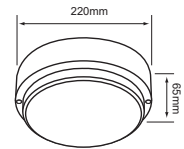

IP65

Sobreponer	BL Color	9 W	4000K 6500K	800 lm	Material de Carcasa Policarbonato
100V-240V-	80 IRC	20000 h	115° Apertura	65 IP