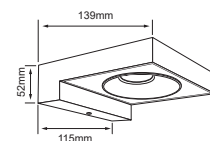

Pared	NG Color	8 W	3000K	600 lm
100V-240V-	80 IRC	30000 h	120° Apertura	65 IP
Material de Carcasa: Aluminio