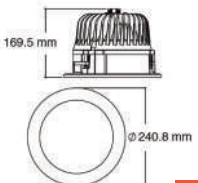

Incrustar	BL Color	100 W	3000K 4000K	11070 lm	Material de Carcasa Policarbonato y Aluminio Inyectado
127V-277V	80 IRC	50000 h	60° Apertura	169.5 mm