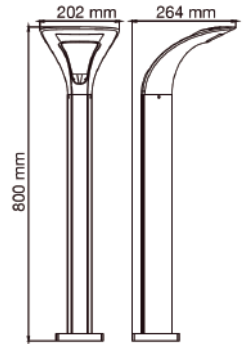

Piso	G Color	14 W	4000K	1170 lm	Material de Carcasa Aluminio Inyectado
127V-220V	80 IRC	 35000 h	100° Apertura	54 IP