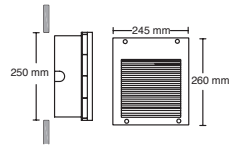

Incrustar	Color	2 W	3000K	50 lm	54mm
100V-127V-	80 IRC	20000 h	29° Apertura	54 IP	Material de Carcasa Aluminio

OU2006GBCB
CONSTRULITA

Descargar Archivos

IP65

Incrustar	Color	8 W	3000K	172 lm	250mm
127V-220V-	80 IRC	25000 h	65° Apertura	65 IP	Material de Carcasa Aluminio Inyectado