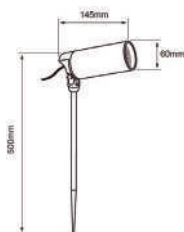

IP67

Piso	NG Color	GU10	No Incluye
50 W	Máximo	100V-127V-	67 IP
			Material de Carcasa Fibra de Vidrio

EXTERIOR / REFLECTORES / TIPO ESTACA

12HLED751MV30N KRAZ

Descargar Archivos

IP65

Estaca	NG Color	12 W	3000K	760 lm
100V-240V-	80 IRC	30000 h	24° Apertura	65 IP
Material de Carcasa Aluminio				