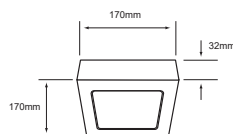

Sobreponer	BL Color	12 W	3000K 6500K	720 lm 800 lm
100V-240V-	80 IRC	15000 h	100° Apertura	170 mm
				Material de Carcasa Aluminio