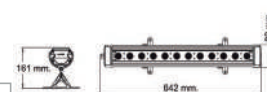

IP66

Dirigible

Piso	GR Color	50 W	3000K	4000 lm
127V-277V-	50000 h	70 IRC	10°x40° Apertura	66 IP
Material de Carcasa Aluminio Extruido				

Disponible también en 100W/8000lm