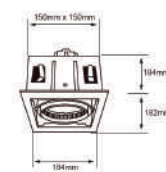

YD-700-1/N
NANCHONG

[Descargar Archivos](#)

	NG		No incluye
Incrustar	Color	AR111	
50 W	Máximo 100V-240V-		Material de Carcasa Aluminio
		155 x 155mm	

20YD5001MVBE27
LUYTEN I

[Descargar Archivos](#)

	BL		No incluye
Incrustar	Color	PAR30	
50 W	Máximo 100V-240V-		Material de Carcasa Aluminio
		150 x 150mm	

YD-700-2/N
NANCHONG I

[Descargar Archivos](#)

	NG		No incluye
Incrustar	Color	AR111X2	
100 W	Máximo 100V-240V-		Material de Carcasa Aluminio
		310x 155mm	

20YD510MVBE27
ALULA

[Descargar Archivos](#)

	BL		No incluye
Incrustar	Color	PAR30	
50 W	Máximo 100V-240V-		Material de Carcasa Aluminio
		150mmx150mm	

YD-700-3/N
NANCHONG II

[Descargar Archivos](#)

	NG		No incluye
Incrustar	Color	AR111X3	
150 W	Máximo 100V-240V-		Material de Carcasa Aluminio
		470 X 155mm