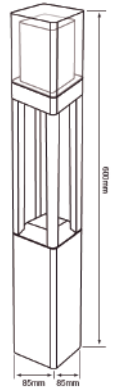

IP65

Piso	NG Color	13 W	3000K	635 lm
100V-240V-	80 IRC	30000 h	120° Apertura	65 IP
Material de Carcasa Aluminio