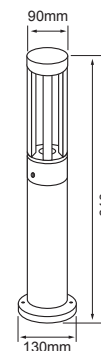

09HLED1203MV30N

DRACO

[Descargar Archivos](#)

Piso	NG Color	9 W	3000K	418 lm	Material de Carcasa Aluminio
100V~240V-	80 IRC	30000 h	115° Apertura	54 IP