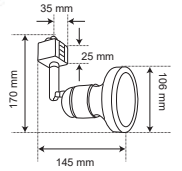

BL NG		No incluye	90	Máximo	100V-240V-	Material de Carcasa
Riel	Color	PAR38		W			Aluminio

YS-397/B
YS-397/N
BELFORT

[Descargar Archivos](#)