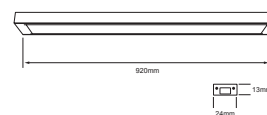

CONSTRULITA

INTERCONECTABLE

92CM

	BL Color	18 W	3000K 4000K	1600 lm
127V	80 IRC	 30000 h	100° Apertura	Material de Carcasa Aluminio

OF4212BBCD  Descargar Archivos
 OF4212BBND  Descargar Archivos

CONSTRULITA