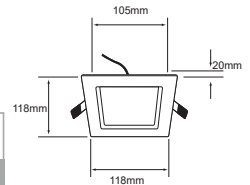

Incrustar	BL Color	6 W	3000K 6500K	320 lm	Material de Carcasa Aluminio
100V-240V-	70 IRC	15000 h	120° Apertura	105 mm