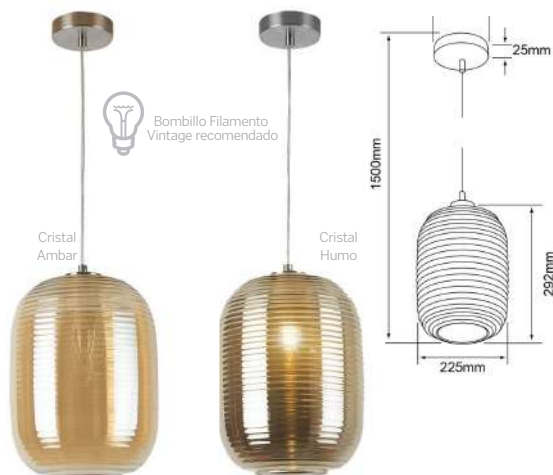

20CTL8185MVCA
20CTL8185MVCH
TUCANAE

Descargar Archivos

	AM HU		No incluye	8.5	Máximo	100V-240V-	Material de Carcasa Cristal
Suspenders	Color	E27		W