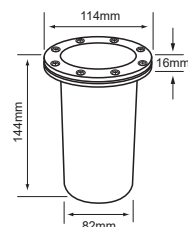

 Descargar Archivos

IP65

 Incrustar	NG Color	 PAR20	No incluye	65 IP
50 W	Máximo 100V-240V-	 82mm	Material de Carcasa Fibra de Vidrio	

H-625/N
CUENCA I

 Descargar Archivos

IP65

 Incrustar	NG Color	 PAR38	No incluye	65 IP
90 W	Máximo 100V-240V-	 138mm	Material de Carcasa Fibra de Vidrio	