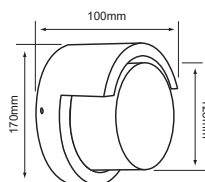

HLED-844/30/CR EDULIS

Descargar Archivos

Pared	CR Color	14.5 W	3000K	900 lm
100V-240V-	80 IRC	20000 h	180° Apertura	54 IP
Material de Carcasa Aluminio				

HLED-1052/30/G COPEINA I

Descargar Archivos

IP65

Pared	G Color	15 W	3000K	900 lm
100V-240V-	80 IRC	15000 h	130° Apertura	65 IP
Material de Carcasa Aluminio				