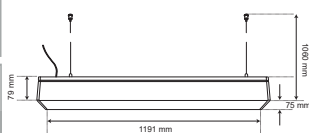

Suspenders	SA Color	32 W	4000K	3000 lm
127V-	80 IRC	15000 h	100° Apertura	Material de Carcasa Aluminio