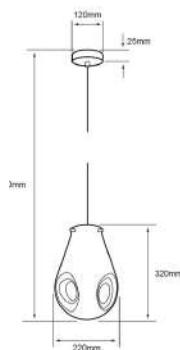

20CTL8196MVCO
20CTL8196MVCR

SARIN

Descargar Archivos

Cristal
Cobre

Cristal
Cromo