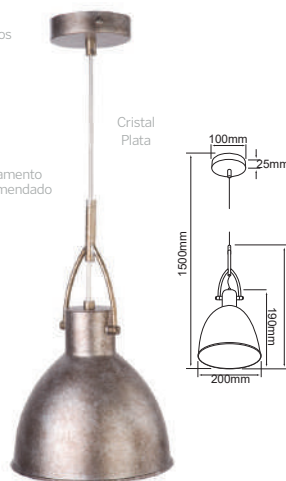

CTL-8212/PL
ELECTRA

Descargar Archivos

	PL		No incluye	20	Máximo	100V-240V-	Material de Carcasa Acero
Suspenders	Color	E27		W