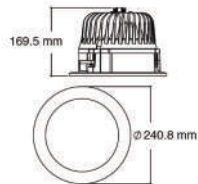

Incrustar	BL Color	74 W	3000K 4000K	6629 lm	Material de Carcasa Policarbonato y Aluminio Inyectado
127V-277V	90 IRC	50000 h	60° Apertura	169.5 mm