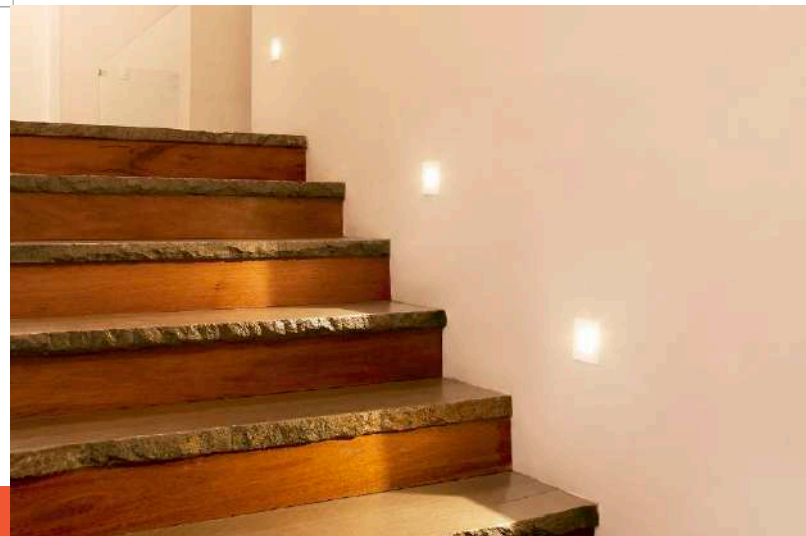

COLGANTES

INTERIOR / COLGANTES / LED INTEGRADO

CTLLED-152/30/B
CTLLED-152/30/N
EPSILON

Descargar Archivos

Suspenders	BL NG Color	3 W	3000K	210 lm
100V-240V-	80 IRC	15000 h	10° Apertura	Material de Carcasa Aluminio