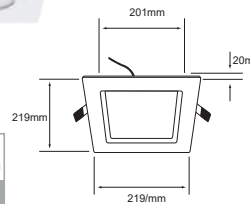

Incrustar	BL Color	18 W	3000K 6500K	1200 lm	Material de Carcasa Aluminio
100V-240V-	70 IRC	15000 h	120° Apertura	201 mm