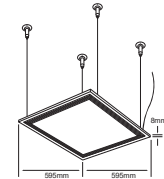

PAN-LED/40/40/B
PAN-LED/40/65/B
DOMUS I

Descargar Archivos

Sobreponer y Suspender

PAN-LED/40/40/S
PAN-LED/40/65/S
DOMUS I

Descargar Archivos

Incluye Guayas

 Sobreponer y suspender	BL SA	40	4000K	3500
	Color	W	6500K	lm
100V-240V-	80		120°	Material de Carcasa
	IRC	25000 h	Apertura	Aluminio