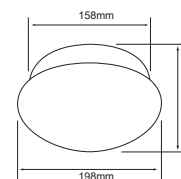

PTLLED/012/30
PTLLED/012/65
AUSTRAL

Descargar Archivos

Sobreponer	BL Color	12 W	3000K 6500K	700 lm 800 lm
100V-240V-	80 IRC	15000 h	100° Apertura	Material de Carcasa Aluminio

PLAFONES

PTLELED/004/65/B
COLUMBUS

Descargar Archivos

Sobreponer	BL Color	13 W	6500K	1100 lm
100V-240V-	80 IRC	25000 h	100° Apertura	Material de Carcasa Plástico

PTLLED-005/30/N
SATELITE II

Descargar Archivos

Sobreponer	NG Color	25 W	3000K	1800 lm
100V-240V-	80 IRC	40000 h	120° Apertura	Material de Carcasa Aluminio