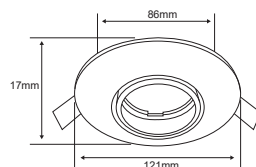

*Luminaria de 12cm. Homologable a tamaño de Panel de Incrustar de 6W.

YD-905/B
AGRA

Descargar Archivos

Dirigible

 Incrustar	BL Color	 No incluye
50 W	Máximo 100V-240V-	 78 mm
Material de Carcasa Aluminio		