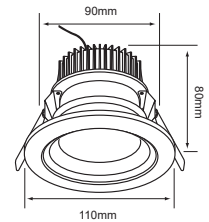

Incrustar	BL Color	13 W	3000K 4000K	1100lm 1200lm	
100V-127V -	80 IRC	40000 h	60° Apertura	90 mm	Material de Carcasa Aluminio