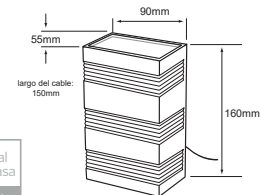

HLED-841
RAWENNA

Descargar Archivos

Pared	NG Color	6 W	4000K	300 lm
100V-240V-	80 IRC	15000 h	70° Apertura	55 IP
Material de Carcasa: Aluminio