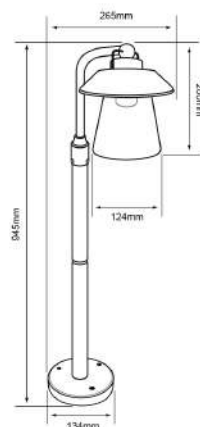

H-3423/BA
SPICA II

Descargar Archivos

Bombillo Filamento
Vintage recomendado

Color
Bronce Antiguo

	BR		No incluye
Piso	Color	E27	
20 W	Máximo 100V-240V-	44 IP	Material de Carcasa Aluminio