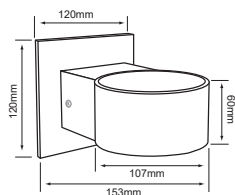

Pared	BL Color	5.5 W	3000K	250 lm
100V-240V	80 IRC	20000 h	154° Apertura	Material de Carcasa Aluminio

APLIQUES DE PARED

TLLED-407/30/N
CANCRI

Descargar Archivos

	NG	5.5	3000K	315
Pared	Color	W		lm
100V-240V-	80		40°	Material de Carcasa
IRC		25000 h	Apertura	Aluminio