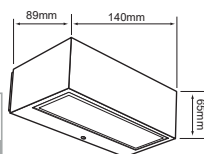

HLED-1174/30/G ADHARA I

Descargar Archivos

IP65

Pared	G Color	10 W	3000K	700 lm	Material de Carcasa Aluminio
100V-240V-	80 IRC	15000 h	106° Apertura	65 IP	

HLED-370/N AL MANAMA

Descargar Archivos

Pared	NG Color	9 W	4000K	450 lm	Material de Carcasa Aluminio
100V-240V-	80 IRC	20000 h	30° Apertura	45 IP	