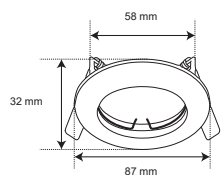

YD-440
AHMEDABAD

Descargar Archivos

Incrustar	BL Color	GU10 No incluye
50 W Máximo	100V-240V-	105mm
		Material de Carcasa Aluminio

YD-451
AHEN

Descargar Archivos

Incrustar	BL Color	GU10 No incluye
50 W Máximo	100V-240V- 12V-	86mm x 86mm
		Material de Carcasa Aluminio

YD-101/B
ADRIA I

Descargar Archivos

Incrustar	BL Color	GU10 No incluye
50 W Máximo	100V-240V-	66mm
		Material de Carcasa Aleación de Zinc

10YDR003MVB
SOLARIUM

Descargar Archivos

Incrustar	BL Color	GU10 No incluye
50 W Máximo	100V-240V-	66mm
		Material de Carcasa Aluminio

YD-220/B
ALEZIO

Descargar Archivos

Incrustar	BL Color	GU10 No incluye
50 W Máximo	100V-240V-	58mm
		Material de Carcasa Lámina de Acero

YD-221/B
RIGEL

Descargar Archivos

Incrustar	BL NG Color	GU10 No incluye
50 W Máximo	100V-240V-	85mm
		Material de Carcasa Aluminio

YD-221/N
RIGEL