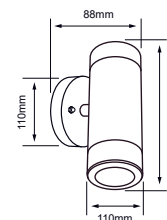

HLED-1105/S ENCKE

Descargar Archivos

Pared	SA Color	9 W	3000K	600 lm	Material de Carcasa Aluminio
100V-127V-	80 IRC	20000 h	49° Apertura	44 IP