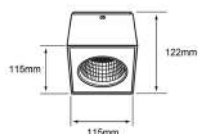

10YSNLED010MV30B
10YSNLED010MV30N

ASTEROPE

Descargar Archivos

Sobreponer	BL NG	10 W	3000K	1020 lm
100V-240V-IRC	80	30 000 h	36° Apertura	Material de Carcasa Aluminio

PTLLED-210/13W/30B

PING

Descargar Archivos

Sobreponer	BL	13 W	3000K	950 lm
100V-240V-IRC	80	30000 h	20° Apertura	Material de Carcasa Aluminio

20DYSNLED009V30B
20DYSNLED009V30N

ASHLESHA I

Descargar Archivos

Sobreponer	BL NG	20 W	3000K	1850 lm
127V-IRC	80	30000 h	36° Apertura	Material de Carcasa Aluminio

PTLLED-209/24W/30B

PRAIA

Descargar Archivos

Sobreponer	BL	24 W	3000K	1450 lm
100V-240V-IRC	80	30000 h	20° Apertura	Material de Carcasa Aluminio

20DYSNLED010V30B
20DYSNLED010V30N

ASTEROPE I

Descargar Archivos

Sobreponer	BL NG	20 W	3000K	1850 lm
127V-IRC	80	30000 h	36° Apertura	Material de Carcasa Aluminio

OU4090FBCB

CONSTRULITA

Descargar Archivos

IP65

Sobreponer	NG	38 W	3000K	2900 lm
127V-220V-IRC	80	50000 h	60° Apertura	Material de Carcasa Aluminio