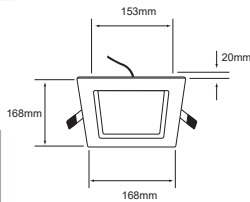

Incrustar	BL Color	12 W	3000K 6500K	720 lm	Material de Carcasa Aluminio
100V-240V-	70 IRC	15000 h	120° Apertura	153 mm