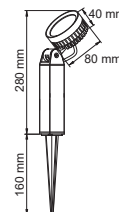

IP65

Estaca	G Color	6 W	3000K	350 lm
100V-240V-	80 IRC	20000 h	25° Apertura	65 IP
Material de Carcasa Aluminio