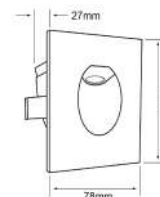

3ETLLED001MV30B
3ETLLED001MV30N
CYNARA

Descargar Archivos